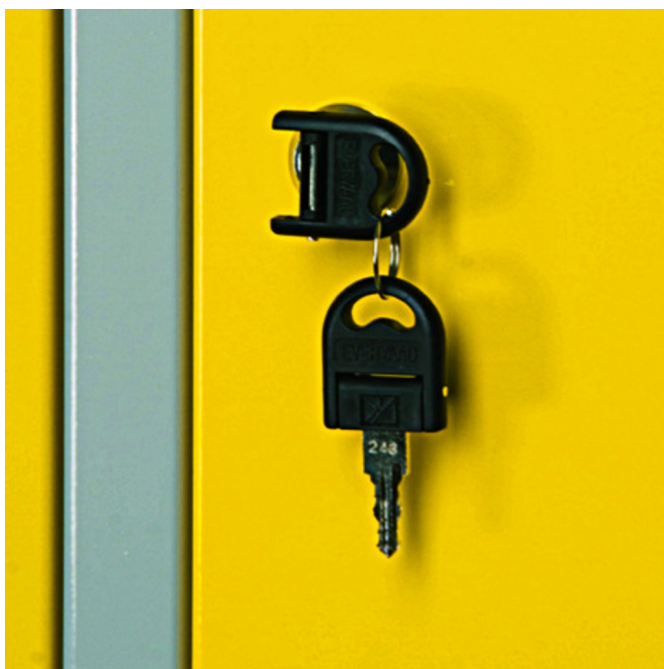

Çelës për dollapin e garderobës

K950

Profiles

617180

70

* Imazhet e produkteve janë simbolike. Të gjitha dimensionet janë në mm, pesha në gram. Të gjitha dimensionet e listuara mund të ndryshojnë në tolerancë.