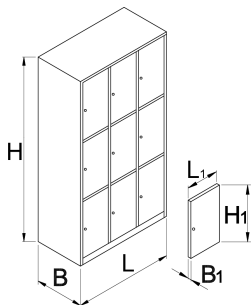

# Omara garderobna, 9 - delna

950/9

Profili

---

Atributi izdelka

- Prašni nanos barve zagotavlja odpornost proti rjavenju. Pločevina je zaščitena tudi z ekološkim lakom, ki ne vsebuje kadmija in svinca. Vrata omaric v živih barvah napolnijo vsak prostor z mladostno energijo.
- ohišje garderobnih omar je iz kakovostne pločevine debeline 0,8 mm
- vrata so izdelana iz pločevine debeline 1 mm in upogibno ojačana. Barve vrat je mogoče izbrati v šestih različnih odtenkih (RAL 1021, RAL 3020, RAL 5010, RAL 6029, RAL 2004 in RAL 7035).

	L	B	H	L1	B1	H1	
617116	1000	500	1880	300	20	575	95000

\* Slike proizvodov so simbolične. Vse dimenzije so v mm, masa v g. Vse navedene dimenzije lahko odstopajo v tolerančnih merah.