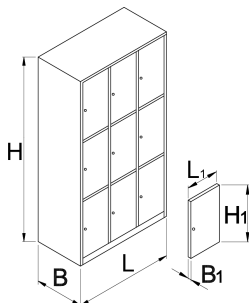

Omara garderobna, 9 - delna

950/9

Profili

Atributi izdelka

- Prašni nanos barve zagotavlja odpornost proti rjavenju. Pločevina je zaščitena tudi z ekološkim lakom, ki ne vsebuje kadmija in svinca. Vrata omaric v živih barvah napolnijo vsak prostor z mladostno energijo.
- ohišje garderobnih omar je iz kakovostne pločevine debeline 0,8 mm
- vrata so izdelana iz pločevine debeline 1 mm in upogibno ojačana. Barve vrat je mogoče izbrati v šestih različnih odtenkih (RAL 1021, RAL 3020, RAL 5010, RAL 6029, RAL 2004 in RAL 7035).

	L	B	H	L1	B1	H1	
617116	1000	500	1880	300	20	575	95000

* Slike proizvodov so simbolične. Vse dimenzije so v mm, teža v g. Vse navedene dimenzije lahko odstopajo v tolerančnih merah.

Accessories

Vložek za čevlje 950/9, 6, 3, 2, 1