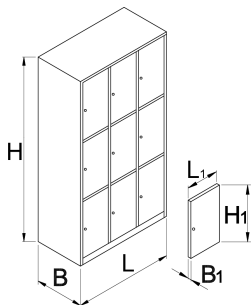

Omara garderobna, 9 - delna

950/9

Profili

Atributi izdelka

- Prašni nanos barve zagotavlja odpornost proti rjavenju. Pločevina je zaščitena tudi z ekološkim lakom, ki ne vsebuje kadmija in svinca. Vrata omaric v živih barvah napolnijo vsak prostor z mladostno energijo.
- ohišje garderobnih omar je iz kakovostne pločevine debeline 0,8 mm
- vrata so izdelana iz pločevine debeline 1 mm in upogibno ojačana. Barve vrat je mogoče izbrati v šestih različnih odtenkih (RAL 1021, RAL 3020, RAL 5010, RAL 6029, RAL 2004 in RAL 7035).

	L	B	H	L1	B1	H1	
617116	1000	500	1880	300	20	575	95000

* Slike proizvodov so simbolične. Vse dimenzije so v mm, masa v g. Vse navedene dimenzije lahko odstopajo v tolerančnih merah.

Accessories

Vložek za čevlje 950/9, 6, 3, 2, 1