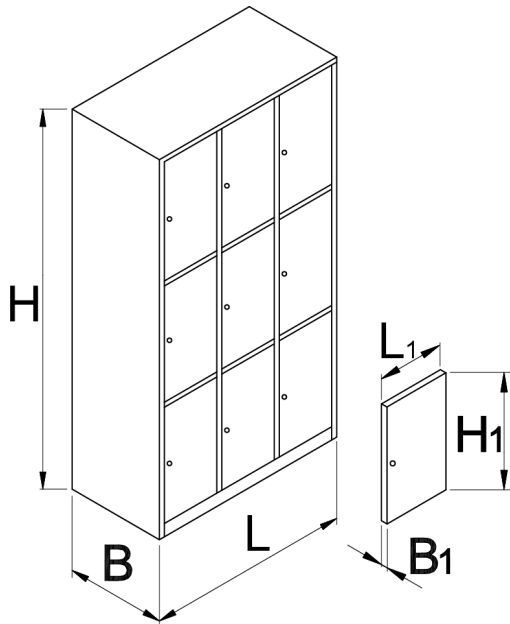

Deväťdielna skrinka na oblečenie

950/9

Profiles

[./sk/support/warranty](https://sk.support.warranty)

Product features

- Skrinky sú natierané práškovou farbou odolnou voči korózii. Pre ďalšiu ochranu oceľového plechu je skrinka ekologicky lakovaná.
- Telo skrinky je vyrobené z 0,8mm vysokokvalitného tabuľového plechu

- Dvierka sú vyrobené z 1mm hrubého tabuľového plechu, vystužené voči bočnému ohybu. Dvierka sa vyrábajú v 6 farbách (RAL 1021, RAL 3020, RAL 5010, RAL 6029, RAL 2004 a RAL 7035)

	L	B	H	L1	B1	H1	
617116	1000	500	1880	300	20	575	95000

Retail packaging

	MA	MB	MC	
617116	500	1000	1880	95070

Transport packaging

		TA	TB	TC	
617116	1	500	1000	1880	95070

Spare parts

Kľúč so zámkom pre skrinku na oblečenie

Kľúč s kombinovaným zámkom