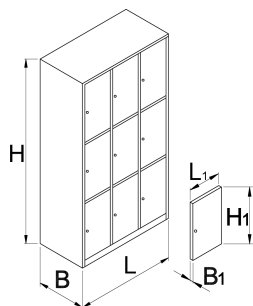

Öltözőszekrény - 9 rekesssel

950/9

Profilok

Termékjellemzők

- A szekrények porfestettek a korrózió ellen, illetve további védelemként az acéllemez környezetbarát, kadmium- és ólommentes lakkal kezelt. A világos színű öltözőszekrények minden helyiségnek fiatalos hangulatot kölcsönöznek.
- Az öltözőszekrény fala 0,8 mm vastagságú, kiváló minőségű acéllemezéből készül.
- Az ajtók anyaga 1 mm vastagságú acéllemez, laterális csavarodás, és elhajlás ellen megerősítve. Az ajtók hat különböző színben rendelhetőek (RAL 1021, RAL 3020, RAL 5010, RAL 6029, RAL 2004 és RAL 7035).

Barcode	L	B	H	L1	B1	H1	Weight
617116	1000	500	1880	300	20	575	95000

* A termékképek illusztrációk. Minden feltüntetett méret milliméterben, a tömegek grammokban. Az összes feltüntetett méret eltérhet a toleranciának megfelelően.