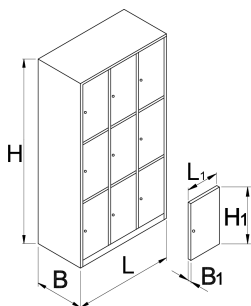

# Öltözőszekrény - 9 rekesssel

950/9

Profilok

---

Termékjellemzők

- A szekrények porfestettek a korrózió ellen, illetve további védelemként az acéllemez környezetbarát, kadmium- és ólommentes lakkal kezelt. A világos színű öltözőszekrények minden helyiségnek fiatalos hangulatot kölcsönöznek.
- Az öltözőszekrény fala 0,8 mm vastagságú, kiváló minőségű acéllemezéből készül.
- Az ajtók anyaga 1 mm vastagságú acéllemez, laterális csavarodás, és elhajlás ellen megerősítve. Az ajtók hat különböző színben rendelhetőek (RAL 1021, RAL 3020, RAL 5010, RAL 6029, RAL 2004 és RAL 7035).

Barcode	L	B	H	L1	B1	H1	Weight
617116	1000	500	1880	300	20	575	95000

\* A termékképek illusztrációk. Minden feltüntetett méret milliméterben, a tömegek grammokban. Az összes feltüntetett méret eltérhet a toleranciának megfelelően.