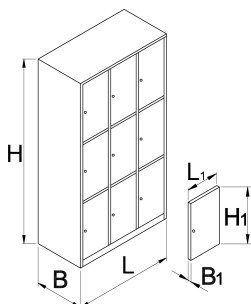

Garderobni ormar, 9 odjeljaka

950/9

Profili

Atributi proizvoda

- Ormari su obojeni bojom u prahu zbog zaštite od hrđe. Za dodatnu zaštitu lim je lakiran ekološkim lakom. Vrata ormara obojena svijetlim bojama ispunjavaju prostorije mladenačkom atmosferom.
- tijelo ormara izrađeno je od visokokvalitetnog lima debljine 0.8mm
- Vrata su izrađena od čvrstog lima debljine 1mm, ojačana protiv uvijanja i savijanja. Vrata su dostupna u 6 različitih boja (RAL 1021, RAL 3020, RAL 5010, RAL 6029, RAL 2004, RAL 7035).

	L	B	H	L1	B1	H1	
617116	1000	500	1880	300	20	575	95000

* Slike proizvoda su simbolične. Sve dimenzije su u mm, masa je u g.

Accessories

Plastični umetak za art. 950/9,6,3,2,1

Police za 950/9.6.3.2.1

Okvir za ID karticu