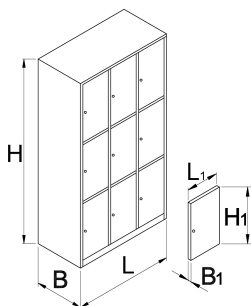

Ντουλάπα αποδυτηρίων 9 διαμερισμάτων

950/9

Προφίλ

Χαρακτηριστικά προϊόντος

- Οι ντουλάπες είναι λακαρισμένες με πούδρα για αντιδιαβρωτική προστασία. Επιπλέον, η λάκα είναι οικολογική και δεν περιέχει κάδμιο και μόλυβδο. Οι πόρτες της ντουλάπας έχουν ζωντανά χρώματα και δημιουργούν νεανική και ευχάριστη ατμόσφαιρα
- Το σώμα της ντουλάπας είναι κατασκευασμένο από χαλυβδοέλασμα 0,8mm υψηλής ποιότητας
- Οι πόρτες είναι κατασκευασμένες από χαλυβδοέλασμα 1mm υψηλής ποιότητας και είναι ενισχυμένες για να μη λυγίζουν και να αντέχουν τις πλάγιες τάσεις. Διατίθενται σε έξι χρώματα (RAL1021, RAL3020, RAL5010, RAL6029, RAL2004 και RAL7035)

	L	B	H	L1	B1	H1	
617116	1000	500	1880	300	20	575	95000

* Οι εικόνες των προϊόντων είναι συμβολικές. Όλες οι διαστάσεις είναι σε mm, το βάρος είναι σε γραμμάρια. Όλες οι αναφερόμενες διαστάσεις μπορεί να διαφέρουν σε ανοχές.