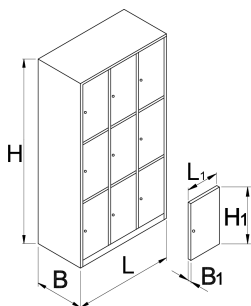

Ντουλάπα αποδυτηρίων 9 διαμερισμάτων

950/9

Προφίλ

Χαρακτηριστικά προϊόντος

- Οι ντουλάπες είναι λακαρισμένες με πούδρα για αντιδιαβρωτική προστασία. Επιπλέον, η λάκα είναι οικολογική και δεν περιέχει κάδμιο και μόλυβδο. Οι πόρτες της ντουλάπας έχουν ζωντανά χρώματα και δημιουργούν νεανική και ευχάριστη ατμόσφαιρα
- Το σώμα της ντουλάπας είναι κατασκευασμένο από χαλυβδοέλασμα 0,8mm υψηλής ποιότητας
- Οι πόρτες είναι κατασκευασμένες από χαλυβδοέλασμα 1mm υψηλής ποιότητας και είναι ενισχυμένες για να μη λυγίζουν και να αντέχουν τις πλάγιες τάσεις. Διατίθενται σε έξι χρώματα (RAL1021, RAL3020, RAL5010, RAL6029, RAL2004 και RAL7035)

Barcode	L	B	H	L1	B1	H1	Icon
617116	1000	500	1880	300	20	575	95000

* Οι εικόνες των προϊόντων είναι συμβολικές. Όλες οι διαστάσεις είναι σε mm, το βάρος είναι σε γραμμάρια. Όλες οι αναφερόμενες διαστάσεις μπορεί να διαφέρουν σε ανοχές.