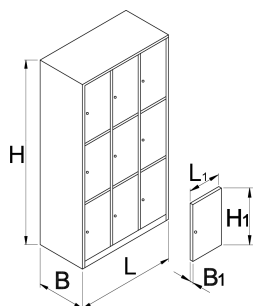

# Šatní skříň, 9 polic

950/9

Profily

---

Vlastnosti produktu

- Šatní skříň je práškově lakovaná proti působení rzi. Pro dodatečnou ochranu jsou plechové stěny ekologicky lakovány bezolovnatou barvou. Dveře skříň v zářivých barvách vyplní každou místnost svěží atmosférou.
- Skříň je vyrobena z 0,8 mm tlustého plechu vysoké kvality
- Dveře jsou vyráběny v šesti různých barvách. (RAL 1021, RAL 3020, RAL 5010, RAL 6029, RAL 2004 a RAL 7035).

	L	B	H	L1	B1	H1	
617116	1000	500	1880	300	20	575	95000

\* Obrázky produktů jsou symbolické. Všechny rozměry jsou v mm a hmotnost v gramech. Všechny uvedené rozměry se mohou lišit v toleranci.