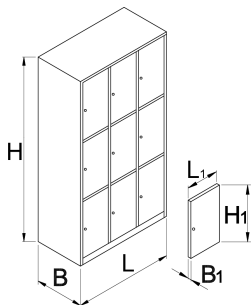

Šatní skříň, 9 polic

950/9

Profily

Vlastnosti produktu

- Šatní skříň je práškově lakovaná proti působení rzi. Pro dodatečnou ochranu jsou plechové stěny ekologicky lakovány bezolovnatou barvou. Dveře skříň v zářivých barvách vyplní každou místnost svěží atmosférou.
- Skříň je vyrobena z 0,8 mm tlustého plechu vysoké kvality
- Dveře jsou vyráběny v šesti různých barvách. (RAL 1021, RAL 3020, RAL 5010, RAL 6029, RAL 2004 a RAL 7035).

	L	B	H	L1	B1	H1	
617116	1000	500	1880	300	20	575	95000

* Obrázky produktů jsou symbolické. Všechny rozměry jsou v mm a hmotnost v gramech. Všechny uvedené rozměry se mohou lišit v toleranci.

Příslušenství