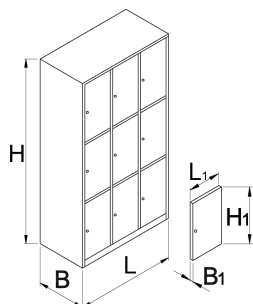

# 储物柜，9隔间

950/9

配置文件

---

产品属性

- 衣橱式柜由粉末涂料提供防锈保护，金属薄片则加涂无铅镉环保油漆提供额外保护。亮色衣橱门令每个房间都充满朝气。
- 衣橱主体由0.8mm厚优质金属板材制成。
- 衣橱门由1mm厚金属板材制成，并针对横向扭转和弯曲进行了加固。衣橱门有6种颜色可选（RAL 1021、RAL 3020、RAL 5010、RAL 6029、RAL 2004和RAL 7035）。

617116	L	B	H	L1	B1	H1	95000
617116	1000	500	1880	300	20	575	95000

\* Images of products are symbolic. All dimensions are in mm, and weight in grams. All listed dimensions may vary in tolerance.