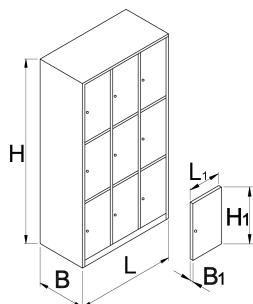

储物柜，9隔间

950/9

配置文件

产品属性

- 衣橱式柜由粉末涂料提供防锈保护，金属薄片则加涂无铅镉环保油漆提供额外保护。亮色衣橱门令每个房间都充满朝气。
- 衣橱主体由0.8mm厚优质金属板材制成。
- 衣橱门由1mm厚金属板材制成，并针对横向扭转和弯曲进行了加固。衣橱门有6种颜色可选（RAL 1021、RAL 3020、RAL 5010、RAL 6029、RAL 2004和RAL 7035）。

	L	B	H	L1	B1	H1	
617116	1000	500	1880	300	20	575	95000

* Images of products are symbolic. All dimensions are in mm, and weight in grams. All listed dimensions may vary in tolerance.

Accessories

950/9、6、3、2、1 波纹塑料插入件

950/9、6、3、2、1 搁板

姓名识别卡框架

配件

储物柜带钥匙密码锁