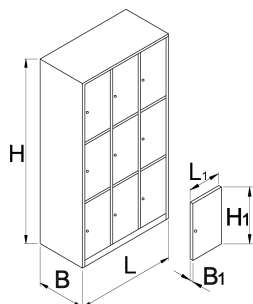

储物柜，9隔间

950/9

配置文件

产品属性

- 衣橱式柜由粉末涂料提供防锈保护，金属薄片则加涂无铅镉环保油漆提供额外保护。亮色衣橱门令每个房间都充满朝气。
- 衣橱主体由0.8mm厚优质金属板材制成。
- 衣橱门由1mm厚金属板材制成，并针对横向扭转和弯曲进行了加固。衣橱门有6种颜色可选（RAL 1021、RAL 3020、RAL 5010、RAL 6029、RAL 2004和RAL 7035）。

	L	B	H	L1	B1	H1	
617116	1000	500	1880	300	20	575	95000

* Images of products are symbolic. All dimensions are in mm, and weight is in grams. All listed dimensions may vary in tolerance.

Accessories

950/9、6、3、2、1 波纹塑料插入件

姓名识别卡框架

配件

储物柜带钥匙密码锁