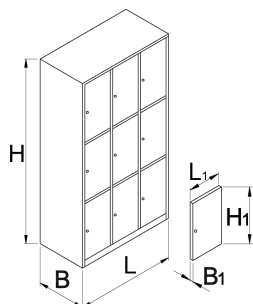

储物柜，9隔间

950/9

配置文件

产品属性

- 衣橱式柜由粉末涂料提供防锈保护，金属薄片则加涂无铅镉环保油漆提供额外保护。亮色衣橱门令每个房间都充满朝气。
- 衣橱主体由0.8mm厚优质金属板材制成。
- 衣橱门由1mm厚金属板材制成，并针对横向扭转和弯曲进行了加固。衣橱门有6种颜色可选（RAL 1021、RAL 3020、RAL 5010、RAL 6029、RAL 2004和RAL 7035）。

Barcode	L	B	H	L1	B1	H1	Weight
617116	1000	500	1880	300	20	575	95000

* Images of products are symbolic. All dimensions are in mm, and weight in grams. All listed dimensions may vary in tolerance.

Accessories

950/9、6、3、2、1 波纹塑料插入件

950/9、6、3、2、1 搁板

姓名识别卡框架

配件

储物柜带钥匙密码锁

储物柜带钥匙密码锁