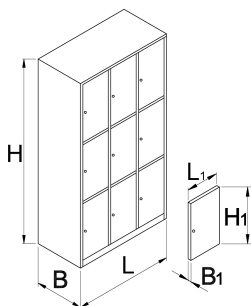

# Гардероб, 9 отделения

950/9

Профили

---

Параметри на продукта

- Гардеробите са с прахово боядисани за защита от корозия. За допълнителна защита ламарината е лакирана с екологична боя без кадмий и олово. Вратите са в ярки цветове, което изпълва всяко помещение с младежка атмосфера.
- Корпусът е изработен от висококачествена ламарина с дебелина 0.8 мм
- Вратите са направени от стоманена ламарина с дебелина 1 мм , подсилена срещу странично усукване и огъване. Вратите се предлагат в шест различни цвята (RAL 1021, RAL 3020, RAL 5010, RAL 6029, RAL 2004 и RAL 7035).

Barcode	L	B	H	L1	B1	H1	Weight
617116	1000	500	1880	300	20	575	95000

\* Снимките на продуктите са символични. Всички размери са в мм., теглото е в грамове .