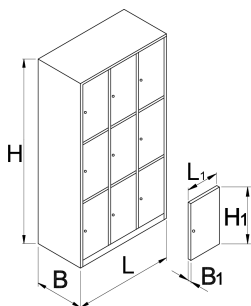

Гардероб, 9 отделения

950/9

Профили

Параметри на продукта

- Гардеробите са с прахово боядисани за защита от корозия. За допълнителна защита ламарината е лакирана с екологична боя без кадмий и олово. Вратите са в ярки цветове, което изпълва всяко помещение с младежка атмосфера.
- Корпусът е изработен от висококачествена ламарина с дебелина 0.8 мм
- Вратите са направени от стоманена ламарина с дебелина 1 мм , подсилена срещу странично усукване и огъване. Вратите се предлагат в шест различни цвята (RAL 1021, RAL 3020, RAL 5010, RAL 6029, RAL 2004 и RAL 7035).

Barcode	L	B	H	L1	B1	H1	Icon
617116	1000	500	1880	300	20	575	95000

* Снимките на продуктите са символични. Всички размери са в мм., теглото е в грамове .

Акcesoари

Пластмасова подложка за арт. 950/9,6,3,2,1