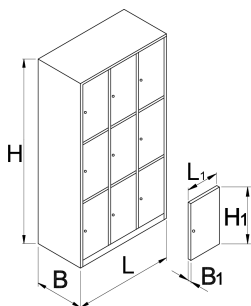

# Гардероб, 9 отделения

950/9

Профили

---

Параметри на продукта

- Гардеробите са с прахово боядисани за защита от корозия. За допълнителна защита ламарината е лакирана с екологична боя без кадмий и олово. Вратите са в ярки цветове, което изпълва всяко помещение с младежка атмосфера.
- Корпусът е изработен от висококачествена ламарина с дебелина 0.8 мм
- Вратите са направени от стоманена ламарина с дебелина 1 мм , подсилена срещу странично усукване и огъване. Вратите се предлагат в шест различни цвята (RAL 1021, RAL 3020, RAL 5010, RAL 6029, RAL 2004 и RAL 7035).

Barcode	L	B	H	L1	B1	H1	Icon
617116	1000	500	1880	300	20	575	95000

\* Снимките на продуктите са символични. Всички размери са в мм., теглото е в грамове .