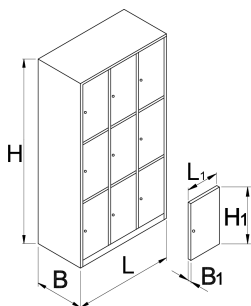

Dollap për garderobë, 9 ndarje

950/9

Profiles

Product features

- Veshjet janë pluhur pikturuar për të rezistuar ndryshk. Për mbrojtje shtesë çeliku fletë është e veshur me mjedisin hark me kadmium dhe të çojë ngjyrë të lirë. Dyert veshjet me ngjyra të ndritshme të mbushur çdo dhomë me atmosferë rinore.
- trupi i rrobave është bërë nga 0.8 mm trashë çeliku me cilësi të lartë fletë
- dyert janë bërë prej 1 mm trashë çeliku, fletë përforcuar kundër rrotullim anësore dhe bending. Dyert vijnë në gjashtë ngjyra të ndryshme (RAL 1 021, RAL 3020, RAL 5010, RAL 6029, RAL 2004 dhe në RAL 7035).

Barcode	L	B	H	L1	B1	H1	Weight
617116	1000	500	1880	300	20	575	95000

* Imazhet e produkteve janë simbolike. Të gjitha dimensionet janë në mm, pesha në gram. Të gjitha dimensionet e listuara mund të ndryshojnë në tolerancë.