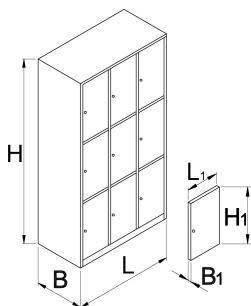

Dollap për garderobë, 9 ndarje

950/9

Profiles

Product features

- Veshjet janë pluhur pikturuar për të rezistuar ndryshk. Për mbrojtje shtesë çeliku fletë është e veshur me mjedisin hark me kadmium dhe të çojë ngjyrë të lirë. Dyert veshjet me ngjyra të ndritshme të mbushur çdo dhomë me atmosferë rinore.
- trupi i rrobave është bërë nga 0.8 mm trashë çeliku me cilësi të lartë fletë
- dyert janë bërë prej 1 mm trashë çeliku, fletë përforcuar kundër rrotullim anësore dhe bending. Dyert vijnë në gjashtë ngjyra të ndryshme (RAL 1 021, RAL 3020, RAL 5010, RAL 6029, RAL 2004 dhe në RAL 7035).

	L	B	H	L1	B1	H1	
617116	1000	500	1880	300	20	575	95000

* Imazhet e produkteve janë simbolike. Të gjitha dimensionet janë në mm, pesha në gram. Të gjitha dimensionet e listuara mund të ndryshojnë në tolerancë.