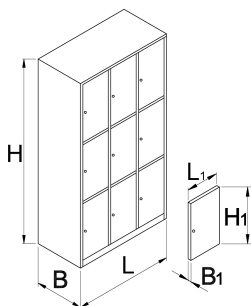

# Dollap për garderobë, 9 ndarje

950/9

Profiles

---

Product features

- Veshjet janë pluhur pikturuar për të rezistuar ndryshk. Për mbrojtje shtesë çeliku fletë është e veshur me mjedisin hark me kadmium dhe të çojë ngjyrë të lirë. Dyert veshjet me ngjyra të ndritshme të mbushur çdo dhomë me atmosferë rinore.
- trupi i rrobave është bërë nga 0.8 mm trashë çeliku me cilësi të lartë fletë
- dyert janë bërë prej 1 mm trashë çeliku, fletë përforcuar kundër rrotullim anësore dhe bending. Dyert vijnë në gjashtë ngjyra të ndryshme (RAL 1 021, RAL 3020, RAL 5010, RAL 6029, RAL 2004 dhe në RAL 7035).

617116	L	B	H	L1	B1	H1	95000
617116	1000	500	1880	300	20	575	95000

\* Imazhet e produkteve janë simbolike. Të gjitha dimensionet janë në mm, pesha në gram. Të gjitha dimensionet e listuara mund të ndryshojnë në tolerancë.