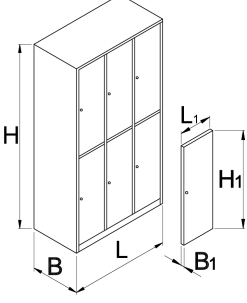

# Giysi dolabı, 6 bölmeli

950/6

Profiles

---

Product features

- Giysi dolapları, paslanmaya karşı dayanıklı olması için toz boyayla kaplanmıştır. Ek koruma için sac çelik, kadmiyum ve kurşun içermez boya rengiyle ekolojik olarak lake kaplamadır. Parlak renkteki giysi dolabı kapıları, her odaya genç bir hava katar.
- giysi dolabının gövdesi 0.8 mm kalınlığındaki yüksek kaliteli sac çelikten üretilmiştir
- Yanal burulma ve bükülmeye karşı güçlendirilmiş kapaklar 1 mm kalınlığındaki sac çelikten yapılmıştır. Kapaklar altı farklı renkte gelir (RAL 1021, RAL 3020, RAL 5010, RAL 6029, RAL 2004 ve RAL 7035).

	L	B	H	L1	B1	H1	
616652	1000	500	1880	300	20	875	75000

\* Ürünlerin resimleri semboliktir. Bütün boyutlar mm ve ağırlık gram cinsindedir.