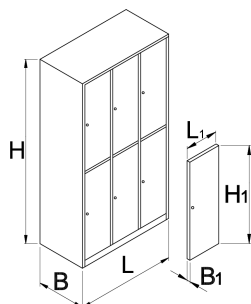

Garderobni orman, 6 pregrada

950/6

Profili

Opis proizvoda

- Ormani su obojeni bojom u prahu zbog zaštite od rđe. Za dodatnu zaštitu lim je lakiran ekološkim lakom. Vrata ormara obojena vedrim bojama čine prostor prijatnijim za rad.
- Telo ormara izrađeno je od visokokvalitetnog lima debljine 0,8 mm.
- Vrata su izrađena od čvrstog lima debljine 1 mm, ojačana protiv uvijanja i savijanja. Vrata su dostupna u 6 različitih boja (RAL 1021, RAL 3020, RAL 5010, RAL 6029, RAL 2004, RAL 7035)

	L	B	H	L1	B1	H1	
616652	1000	500	1880	300	20	875	75000

* Fotografije proizvoda su simbolične. Sve dimenzije su u mm, a težina u gramima. Sve navedene dimenzije mogu odstupati u granicama tolerancija.

Dodatna oprema