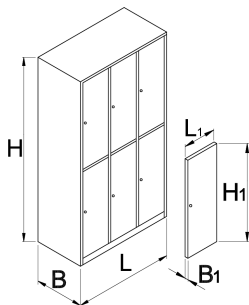

Omara garderobna, 6 - delna

950/6

Profili

Atributi izdelka

- Prašni nanos barve zagotavlja odpornost proti rjavenju. Pločevina je zaščitena tudi z ekološkim lakom, ki ne vsebuje kadmija in svinca. Vrata omaric v živih barvah napolnijo vsak prostor z mladostno energijo.
- ohišje garderobnih omar je iz kakovostne pločevine debeline 0,8 mm
- vrata so izdelana iz pločevine debeline 1 mm in upogibno ojačana. Barve vrat je mogoče izbrati v šestih različnih odtenkih (RAL 1021, RAL 3020, RAL 5010, RAL 6029, RAL 2004 in RAL 7035).

	L	B	H	L1	B1	H1	
616652	1000	500	1880	300	20	875	75000

* Slike proizvodov so simbolične. Vse dimenzije so v mm, masa v g. Vse navedene dimenzije lahko odstopajo v tolerančnih merah.

Accessories

Vložek za čevlje 950/9, 6, 3, 2, 1