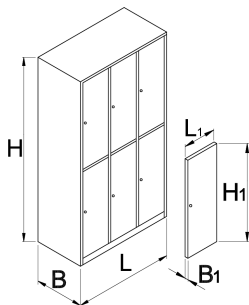

# Omara garderobna, 6 - delna

950/6

Profili

---

Atributi izdelka

- Prašni nanos barve zagotavlja odpornost proti rjavenju. Pločevina je zaščitena tudi z ekološkim lakom, ki ne vsebuje kadmija in svinca. Vrata omaric v živih barvah napolnijo vsak prostor z mladostno energijo.
- ohišje garderobnih omar je iz kakovostne pločevine debeline 0,8 mm
- vrata so izdelana iz pločevine debeline 1 mm in upogibno ojačana. Barve vrat je mogoče izbrati v šestih različnih odtenkih (RAL 1021, RAL 3020, RAL 5010, RAL 6029, RAL 2004 in RAL 7035).

	L	B	H	L1	B1	H1	
616652	1000	500	1880	300	20	875	75000

\* Slike proizvodov so simbolične. Vse dimenzije so v mm, masa v g. Vse navedene dimenzije lahko odstopajo v tolerančnih merah.