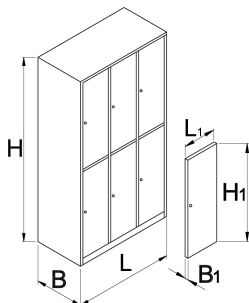

Omara garderobna, 6 - delna

950/6

Profili

Atributi izdelka

- Prašni nanos barve zagotavlja odpornost proti rjavenju. Pločevina je zaščitena tudi z ekološkim lakom, ki ne vsebuje kadmija in svinca. Vrata omaric v živih barvah napolnijo vsak prostor z mladostno energijo.
- ohišje garderobnih omar je iz kakovostne pločevine debeline 0,8 mm
- vrata so izdelana iz pločevine debeline 1 mm in upogibno ojačana. Barve vrat je mogoče izbrati v šestih različnih odtenkih (RAL 1021, RAL 3020, RAL 5010, RAL 6029, RAL 2004 in RAL 7035).

	L	B	H	L1	B1	H1	
616652	1000	500	1880	300	20	875	75000

* Slike proizvodov so simbolične. Vse dimenzije so v mm, teža v g. Vse navedene dimenzije lahko odstopajo v tolerančnih merah.

Accessories

Vložek za čevlje 950/9, 6, 3, 2, 1