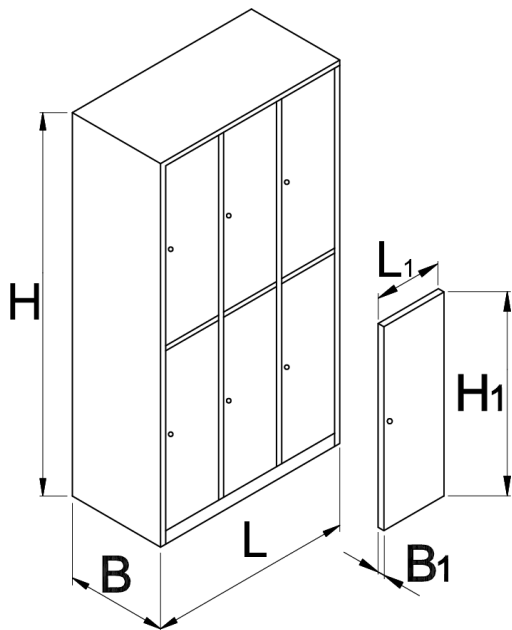

Šesťdielna skrinka na oblečenie

950/6

Profiles

[./sk/support/warranty](https://sk.support.warranty)

Product features

- Skrinky sú natierané práškovou farbou odolnou voči korózii. Pre ďalšiu ochranu oceľového plechu je skrinka ekologicky lakovaná.
- Telo skrinky je vyrobené z 0,8mm vysokokvalitného tabuľového plechu

- Dvierka sú vyrobené z 1mm hrubého tabuľového plechu, vystužené voči bočnému ohybu. Dvierka sa vyrábajú v 6 farbách (RAL 1021, RAL 3020, RAL 5010, RAL 6029, RAL 2004 a RAL 7035)

	L	B	H	L1	B1	H1	
616652	1000	500	1880	300	20	875	75000