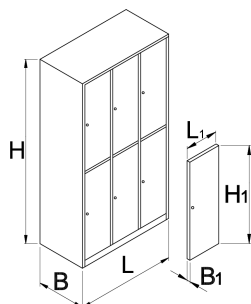

Šesťdielna skrinka na oblečenie

950/6

Profiles

Product features

- Skrinky sú natierané práškovou farbou odolnou voči korózii. Pre ďalšiu ochranu oceľového plechu je skrinka ekologicky lakovaná.
- Telo skrinky je vyrobené z 0,8mm vysokokvalitného tabuľového plechu
- Dvierka sú vyrobené z 1mm hrubého tabuľového plechu, vystužené voči bočnému ohybu. Dvierka sa vyrábajú v 6 farbách (RAL 1021, RAL 3020, RAL 5010, RAL 6029, RAL 2004 a RAL 7035)

	L	B	H	L1	B1	H1	
616652	1000	500	1880	300	20	875	75000

* Obrázky sú symbolické. Všetky rozmery sú v mm, hmotnosť je v g. Všetky udané rozmery sa môžu líšiť v rámci tolerancie.

Accessories

Plastová podložka pre 950/9,6,3,2,1

Polica pre 950/9,6,3,2,1

Rámik pre identifikačné karty

Spare parts

Kľúč so zámkom pre skrinku na oblečenie

Kľúč s kombinovaným zámkom