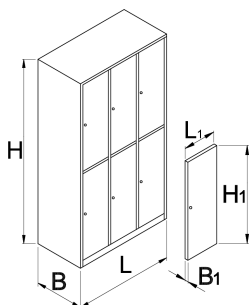

Шкаф для одежды, 6 секций

950/6

Профили

Описание товара

- Шкафы для одежды покрывают порошковой краской для повышения коррозионной стойкости. Для дополнительной защиты и улучшения экологии шкафы покрывают лаком без добавок кадмия и свинца. Дверцы шкафов в ярких тонах создают в каждом помещении приподнятую атмосферу.
- Стенки шкафа сделаны из листовой стали высокого качества толщиной 0,8 мм.
- Дверцы сделаны из листовой стали толщиной 1 мм, усиленной от перекашивания и изгиба. Дверцы могут быть окрашены в шесть различных цветов (RAL 1021, RAL 3020, RAL 5010, RAL 6029, RAL 2004 и RAL 7035).

	L	B	H	L1	B1	H1	
616652	1000	500	1880	300	20	875	75000

* Изображения продуктов носят демонстрационный характер. Все размеры указаны в миллиметрах, вес в граммах.

Аксессуары

Пластмассовый поддон с волнистым рисунком для арт. 950/9, 6, 3, 2, 1