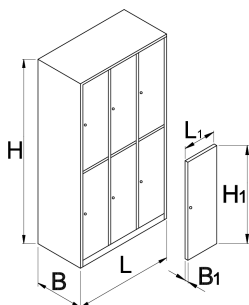

Шкаф для одежды, 6 секций

950/6

Профили

Описание товара

- Шкафы для одежды покрывают порошковой краской для повышения коррозионной стойкости. Для дополнительной защиты и улучшения экологии шкафы покрывают лаком без добавок кадмия и свинца. Дверцы шкафов в ярких тонах создают в каждом помещении приподнятую атмосферу.
- Стенки шкафа сделаны из листовой стали высокого качества толщиной 0,8 мм.
- Дверцы сделаны из листовой стали толщиной 1 мм, усиленной от перекашивания и изгиба. Дверцы могут быть окрашены в шесть различных цветов (RAL 1021, RAL 3020, RAL 5010, RAL 6029, RAL 2004 и RAL 7035).

| | L | B | H | L1 | B1 | H1 | |
|--------|------|-----|------|-----|----|-----|-------|
| 616652 | 1000 | 500 | 1880 | 300 | 20 | 875 | 75000 |

* Изображения продуктов носят демонстрационный характер. Все размеры указаны в миллиметрах, вес в граммах.