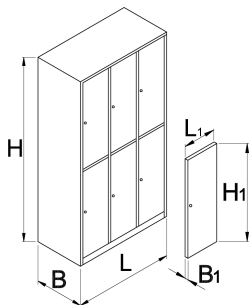

# Vestiar, 6 compartimente

950/6

Profile

---

Caracteristicile produsului

- Vestiarul este vopsit in camp electrostatic pentru a asigura protectia impotriva ruginii. Ca protectie suplimentara tabla este lacuita ecologic cu cadmiu si vopsea. Usile vestiarului in culori luminoase confera fiecarui compartiment o atmosfera placuta
- Corpul vestiarului din tabla de 0,8 mm de inalta calitate
- Usile din tabla de 1 mm, ranforsate impotriva torsiunii si indoirii. Usile sunt vopsite in sase culori diferite (RAL 1021, RAL 3020, RAL 5010, RAL 6029, RAL 2004 si RAL 7035)

	L	B	H	L1	B1	H1	
616652	1000	500	1880	300	20	875	75000

\* Imaginea produsului este simbolica. Toate dimensiunile sunt exprimate în mm, greutatea în grame.