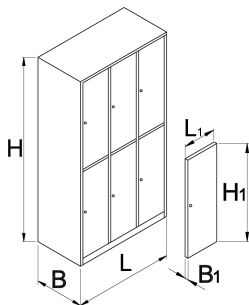

Vestiar, 6 compartimente

950/6

Profile

Caracteristicile produsului

- Vestiarul este vopsit in camp electrostatic pentru a asigura protectia impotriva ruginii. Ca protectie suplimentara tabla este lacuita ecologic cu cadmiu si vopsea. Usile vestiarului in culori luminoase confera fiecarui compartiment o atmosfera placuta
- Corpul vestiarului din tabla de 0,8 mm de inalta calitate
- Usile din tabla de 1 mm, ranforsate impotriva torsiunii si indoirii. Usile sunt vopsite in sase culori diferite (RAL 1021, RAL 3020, RAL 5010, RAL 6029, RAL 2004 si RAL 7035)

	L	B	H	L1	B1	H1	
616652	1000	500	1880	300	20	875	75000

* Imaginea produsului este simbolica. Toate dimensiunile sunt exprimate în mm, greutatea în grame.

Accessories

Supori din plastic pentru 950/9,6,3,2,1