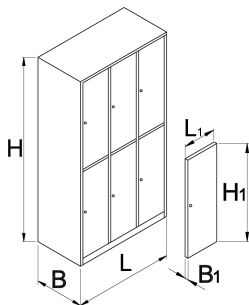

Орман гардеробер, со 6 прегради

950/6

Profiles

Product features

- Гардероберите се фарбани со боја во прав за да бидат отпорни на рѓосување. За дополнителна заштита челикот е лакиран со еколошки кадмиум и безоловна боја. Вратите на гардероберот се со светли бои и ја исполнуваат секоја просторија со младешка атмосфера.
- Телото на гардероберот е направено од 0.8 mm дебели високо квалитетен челичен лим
- вратите се направени од 1 mm дебели челичен лим, појачан против странична торзија и свивање. Вратите ги има во 6 разни бои: (RAL 1021, RAL 3020, RAL 5010, RAL 6029, RAL 2004 и RAL 7035).

	L	B	H	L1	B1	H1	
616652	1000	500	1880	300	20	875	75000

* Сликите на производите се симболични. Сите димензии се во мм, тежината е во грамови. Сите наведени димензии може да се разликуваат во ниво на толеранција