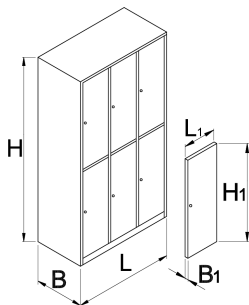

Орман гардеробер, со 6 прегради

950/6

Profiles

Product features

- Гардероберите се фарбани со боја во прав за да бидат отпорни на рѓосување. За дополнителна заштита челикот е лакиран со еколошки кадмиум и безоловна боја. Вратите на гардероберот се со светли бои и ја исполнуваат секоја просторија со младешка атмосфера.
- Телото на гардероберот е направено од 0.8 mm дебел високо квалитетен челичен лим
- вратите се направени од 1 mm дебел челичен лим, појачан против странична торзија и свивање. Вратите ги има во 6 разни бои: (RAL 1021, RAL 3020, RAL 5010, RAL 6029, RAL 2004 и RAL 7035).

	L	B	H	L1	B1	H1	
616652	1000	500	1880	300	20	875	75000

* Сликите на производите се симболични. Сите димензии се во мм, тежината е во грамови. Сите наведени димензии може да се разликуваат во ниво на толеранција