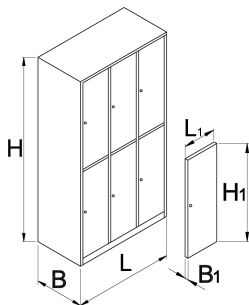

Орман гардеробер, со 6 прегради

950/6

Profiles

Product features

- Гардероберите се фарбани со боја во прав за да бидат отпорни на рѓосување. За дополнителна заштита челникот е лакиран со еколошки кадмиум и безоловна боја. Вратите на гардероберот се со светли бои и ја исполнуваат секоја просторија со младешка атмосфера.
- Телото на гардероберот е направено од 0.8 mm дебели високо квалитетен челичен лим
- вратите се направени од 1 mm дебели челичен лим, појачан против странична торзија и свивање. Вратите ги има во 6 разни бои: (RAL 1021, RAL 3020, RAL 5010, RAL 6029, RAL 2004 и RAL 7035).

Barcode	L	B	H	L1	B1	H1	Icon
616652	1000	500	1880	300	20	875	75000

* Сликите на производите се симболични. Сите димензии се во мм, тежината е во грамови. Сите наведени димензии може да се разликуваат во ниво на толеранција