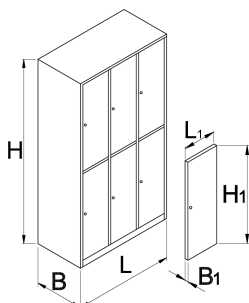

Öltözőszekrény - 6 rekesssel

950/6

Profilok

Termékjellemzők

- A szekrények porfestettek a korrózió ellen, illetve további védelemként az acéllemez környezetbarát, kadmium- és ólommentes lakkal kezelt. A világos színű öltözőszekrények minden helyiségnek fiatalos hangulatot kölcsönöznek.
- Az öltözőszekrény fala 0,8 mm vastagságú, kiváló minőségű acéllemezéből készül.
- Az ajtók anyaga 1 mm vastagságú acéllemez, laterális csavarodás, és elhajlás ellen megerősítve. Az ajtók hat különböző színben rendelhetőek (RAL 1021, RAL 3020, RAL 5010, RAL 6029, RAL 2004 és RAL 7035).

Barcode	L	B	H	L1	B1	H1	Weight
616652	1000	500	1880	300	20	875	75000

* A termékképek illusztrációk. Minden feltüntetett méret milliméterben, a tömegek grammokban. Az összes feltüntetett méret eltérhet a toleranciának megfelelően.