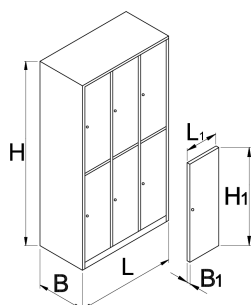

Öltözőszekrény - 6 rekesssel

950/6

Profilok

Termékjellemzők

- A szekrények porfestettek a korrózió ellen, illetve további védelemként az acéllemez környezetbarát, kadmium- és ólommentes lakkal kezelt. A világos színű öltözőszekrények minden helyiségnek fiatalos hangulatot kölcsönöznek.
- Az öltözőszekrény fala 0,8 mm vastagságú, kiváló minőségű acéllemezről készül.
- Az ajtók anyaga 1 mm vastagságú acéllemez, laterális csavarodás, és elhajlás ellen megerősítve. Az ajtók hat különböző színben rendelhetőek (RAL 1021, RAL 3020, RAL 5010, RAL 6029, RAL 2004 és RAL 7035).

Barcode	L	B	H	L1	B1	H1	Weight
616652	1000	500	1880	300	20	875	75000

* A termékképek illusztrációk. Minden feltüntetett méret milliméterben, a tömegek grammokban. Az összes feltüntetett méret eltérhet a toleranciának megfelelően.