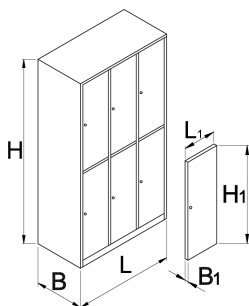

# Öltözőszekrény - 6 rekesssel

950/6

Profilok

---

Termékjellemzők

- A szekrények porfestettek a korrózió ellen, illetve további védelemként az acéllemez környezetbarát, kadmium- és ólommentes lakkal kezelt. A világos színű öltözőszekrények minden helyiségnek fiatalos hangulatot kölcsönöznek.
- Az öltözőszekrény fala 0,8 mm vastagságú, kiváló minőségű acéllemezéből készül.
- Az ajtók anyaga 1 mm vastagságú acéllemez, laterális csavarodás, és elhajlás ellen megerősítve. Az ajtók hat különböző színben rendelhetőek (RAL 1021, RAL 3020, RAL 5010, RAL 6029, RAL 2004 és RAL 7035).

Barcode	L	B	H	L1	B1	H1	Weight
616652	1000	500	1880	300	20	875	75000

\* A termékképek illusztrációk. Minden feltüntetett méret milliméterben, a tömegek grammokban. Az összes feltüntetett méret eltérhet a toleranciának megfelelően.