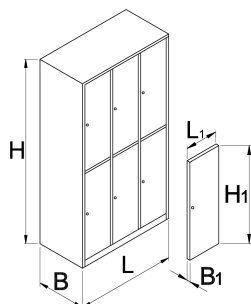

# Garderobni ormar, 6 odjeljka

950/6

Profili

---

Atributi proizvoda

- Ormari su obojeni bojom u prahu zbog zaštite od hrđe. Za dodatnu zaštitu lim je lakiran ekološkim lakom. Vrata ormara obojena svijetlim bojama ispunjavaju prostorije mladenačkom atmosferom.
- tijelo ormara izrađeno je od visokokvalitetnog lima debljine 0.8mm
- Vrata su izrađena od čvrstog lima debljine 1mm, ojačana protiv uvijanja i savijanja. Vrata su dostupna u 6 različitih boja (RAL 1021, RAL 3020, RAL 5010, RAL 6029, RAL 2004, RAL 7035).

	L	B	H	L1	B1	H1	
616652	1000	500	1880	300	20	875	75000

\* Slike proizvoda su simbolične. Sve dimenzije su u mm, masa je u g.