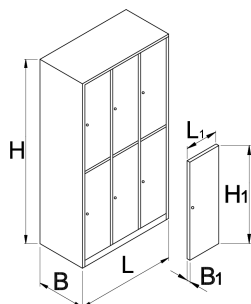

Garderobni ormar, 6 odjeljka

950/6

Profili

Atributi proizvoda

- Ormari su obojeni bojom u prahu zbog zaštite od hrđe. Za dodatnu zaštitu lim je lakiran ekološkim lakom. Vrata ormara obojena svijetlim bojama ispunjavaju prostorije mladenačkom atmosferom.
- tijelo ormara izrađeno je od visokokvalitetnog lima debljine 0.8mm
- Vrata su izrađena od čvrstog lima debljine 1mm, ojačana protiv uvijanja i savijanja. Vrata su dostupna u 6 različitih boja (RAL 1021, RAL 3020, RAL 5010, RAL 6029, RAL 2004, RAL 7035).

	L	B	H	L1	B1	H1	
616652	1000	500	1880	300	20	875	75000

* Slike proizvoda su simbolične. Sve dimenzije su u mm, masa je u g.

Accessories

Plastični umetak za art. 950/9,6,3,2,1

Police za 950/9.6.3.2.1

Okvir za ID karticu