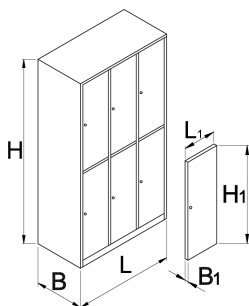

Ντουλάπα αποδυτηρίων 6 διαμερισμάτων

950/6

Προφίλ

Χαρακτηριστικά προϊόντος

- Οι ντουλάπες είναι λακαρισμένες με πούδρα για αντιδιαβρωτική προστασία. Επιπλέον, η λάκα είναι οικολογική και δεν περιέχει κάδμιο και μόλυβδο. Οι πόρτες της ντουλάπας έχουν ζωντανά χρώματα και δημιουργούν νεανική και ευχάριστη ατμόσφαιρα
- Το σώμα της ντουλάπας είναι κατασκευασμένο από χαλυβδοέλασμα 0,8mm υψηλής ποιότητας
- Οι πόρτες είναι κατασκευασμένες από χαλυβδοέλασμα 1mm υψηλής ποιότητας και είναι ενισχυμένες για να μη λυγίζουν και να αντέχουν τις πλάγιες τάσεις. Διατίθενται σε έξι χρώματα (RAL1021, RAL3020, RAL5010, RAL6029, RAL2004 και RAL7035)

Barcode	L	B	H	L1	B1	H1	Icon
616652	1000	500	1880	300	20	875	75000

* Οι εικόνες των προϊόντων είναι συμβολικές. Όλες οι διαστάσεις είναι σε mm, το βάρος είναι σε γραμμάρια. Όλες οι αναφερόμενες διαστάσεις μπορεί να διαφέρουν σε ανοχές.