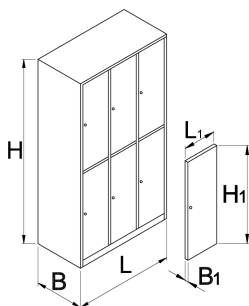

Ντουλάπα αποδυτηρίων 6 διαμερισμάτων

950/6

Προφίλ

Χαρακτηριστικά προϊόντος

- Οι ντουλάπες είναι λακαρισμένες με πούδρα για αντιδιαβρωτική προστασία. Επιπλέον, η λάκα είναι οικολογική και δεν περιέχει κάδμιο και μόλυβδο. Οι πόρτες της ντουλάπας έχουν ζωντανά χρώματα και δημιουργούν νεανική και ευχάριστη ατμόσφαιρα
- Το σώμα της ντουλάπας είναι κατασκευασμένο από χαλυβδοέλασμα 0,8mm υψηλής ποιότητας
- Οι πόρτες είναι κατασκευασμένες από χαλυβδοέλασμα 1mm υψηλής ποιότητας και είναι ενισχυμένες για να μη λυγίζουν και να αντέχουν τις πλάγιες τάσεις. Διατίθενται σε έξι χρώματα (RAL1021, RAL3020, RAL5010, RAL6029, RAL2004 και RAL7035)

| Barcode | L | B | H | L1 | B1 | H1 | Icon |
|---------|------|-----|------|-----|----|-----|-------|
| 616652 | 1000 | 500 | 1880 | 300 | 20 | 875 | 75000 |

* Οι εικόνες των προϊόντων είναι συμβολικές. Όλες οι διαστάσεις είναι σε mm, το βάρος είναι σε γραμμάρια. Όλες οι αναφερόμενες διαστάσεις μπορεί να διαφέρουν σε ανοχές.