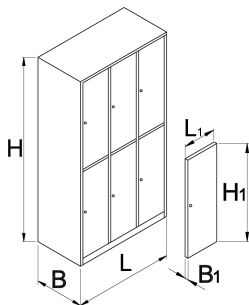

# Šatní skříň, 6 polic

950/6

Profily

---

Vlastnosti produktu

- Šatní skříň je práškově lakovaná proti působení rzi. Pro dodatečnou ochranu jsou plechové stěny ekologicky lakovány bezolovnatou barvou. Dveře skříň v zářivých barvách vyplní každou místnost svěží atmosférou.
- Skříň je vyrobena z 0,8 mm tlustého plechu vysoké kvality
- Dveře jsou vyráběny v šesti různých barvách. (RAL 1021, RAL 3020, RAL 5010, RAL 6029, RAL 2004 a RAL 7035).

	L	B	H	L1	B1	H1	
616652	1000	500	1880	300	20	875	75000

\* Obrázky produktů jsou symbolické. Všechny rozměry jsou v mm a hmotnost v gramech. Všechny uvedené rozměry se mohou lišit v toleranci.