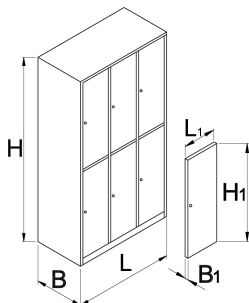

Šatní skříň, 6 polic

950/6

Profily

Vlastnosti produktu

- Šatní skříň je práškově lakovaná proti působení rzi. Pro dodatečnou ochranu jsou plechové stěny ekologicky lakovány bezolovnatou barvou. Dveře skříň v zářivých barvách vyplní každou místnost svěží atmosférou.
- Skříň je vyrobena z 0,8 mm tlustého plechu vysoké kvality
- Dveře jsou vyráběny v šesti různých barvách. (RAL 1021, RAL 3020, RAL 5010, RAL 6029, RAL 2004 a RAL 7035).

	L	B	H	L1	B1	H1	
616652	1000	500	1880	300	20	875	75000

* Obrázky produktů jsou symbolické. Všechny rozměry jsou v mm a hmotnost v gramech. Všechny uvedené rozměry se mohou lišit v toleranci.

Příslušenství