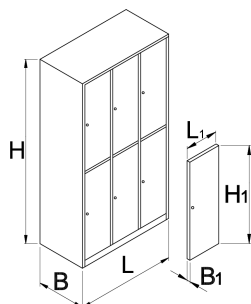

储物柜，6隔间

950/6

配置文件

产品属性

- 衣橱式柜由粉末涂料提供防锈保护，金属薄片则加涂无铅镉环保油漆提供额外保护。亮色衣橱门令每个房间都充满朝气。
- 衣橱主体由0.8mm厚优质金属板材制成。
- 衣橱门由1mm厚金属板材制成，并针对横向扭转和弯曲进行了加固。衣橱门有6种颜色可选（RAL 1021、RAL 3020、RAL 5010、RAL 6029、RAL 2004和RAL 7035）。

| | L | B | H | L1 | B1 | H1 | |
|--------|------|-----|------|-----|----|-----|-------|
| 616652 | 1000 | 500 | 1880 | 300 | 20 | 875 | 75000 |

* Images of products are symbolic. All dimensions are in mm, and weight in grams. All listed dimensions may vary in tolerance.

Accessories

950/9、6、3、2、1 波纹塑料插入件

950/9、6、3、2、1 搁板

姓名识别卡框架

配件

储物柜带钥匙密码锁

储物柜带钥匙密码锁