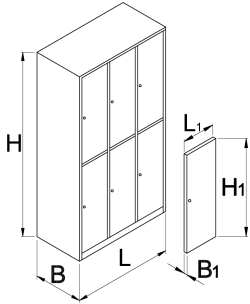

储物柜，6隔间

950/6

配置文件

产品属性

- 衣橱式柜由粉末涂料提供防锈保护，金属薄片则加涂无铅镉环保油漆提供额外保护。亮色衣橱门令每个房间都充满朝气。
- 衣橱主体由0.8mm厚优质金属板材制成。
- 衣橱门由1mm厚金属板材制成，并针对横向扭转和弯曲进行了加固。衣橱门有6种颜色可选（RAL 1021、RAL 3020、RAL 5010、RAL 6029、RAL 2004和RAL 7035）。

	L	B	H	L1	B1	H1	
616652	1000	500	1880	300	20	875	75000

* Images of products are symbolic. All dimensions are in mm, and weight in grams. All listed dimensions may vary in tolerance.

Accessories

950/9、6、3、2、1 波纹塑料插入件

950/9、6、3、2、1 搁板

姓名识别卡框架

配件

储物柜带钥匙密码锁