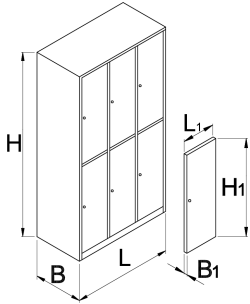

储物柜，6隔间

950/6

配置文件

产品属性

- 衣橱式柜由粉末涂料提供防锈保护，金属薄片则加涂无铅镉环保油漆提供额外保护。亮色衣橱门令每个房间都充满朝气。
- 衣橱主体由0.8mm厚优质金属板材制成。
- 衣橱门由1mm厚金属板材制成，并针对横向扭转和弯曲进行了加固。衣橱门有6种颜色可选（RAL 1021、RAL 3020、RAL 5010、RAL 6029、RAL 2004和RAL 7035）。

	L	B	H	L1	B1	H1	
616652	1000	500	1880	300	20	875	75000

* Images of products are symbolic. All dimensions are in mm, and weight is in grams. All listed dimensions may vary in tolerance.

Accessories

950/9、6、3、2、1波纹塑料插入件

姓名识别卡框架

配件

储物柜带钥匙密码锁