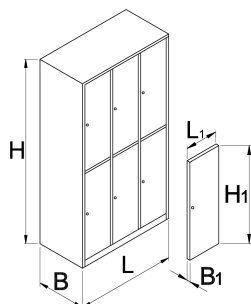

储物柜，6隔间

950/6

配置文件

产品属性

- 衣橱式柜由粉末涂料提供防锈保护，金属薄片则加涂无铅镉环保油漆提供额外保护。亮色衣橱门令每个房间都充满朝气。
- 衣橱主体由0.8mm厚优质金属板材制成。
- 衣橱门由1mm厚金属板材制成，并针对横向扭转和弯曲进行了加固。衣橱门有6种颜色可选（RAL 1021、RAL 3020、RAL 5010、RAL 6029、RAL 2004和RAL 7035）。

| 616652 | L | B | H | L1 | B1 | H1 | 75000 |
|--------|------|-----|------|-----|----|-----|-------|
| 616652 | 1000 | 500 | 1880 | 300 | 20 | 875 | 75000 |

* Images of products are symbolic. All dimensions are in mm, and weight in grams. All listed dimensions may vary in tolerance.

Accessories

950/9、6、3、2、1 波纹塑料插入件

950/9、6、3、2、1 搁板

姓名识别卡框架

配件

储物柜带钥匙密码锁

储物柜带钥匙密码锁