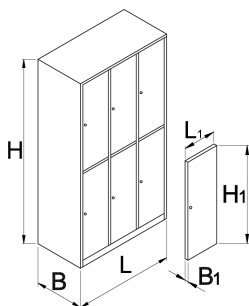

Гардероб, 6 отделения

950/6

Профили

Параметри на продукта

- Гардеробите са с прахово боядисани за защита от корозия. За допълнителна защита ламарината е лакирана с екологична боя без кадмий и олово. Вратите са в ярки цветове, което изпълва всяко помещение с младежка атмосфера.
- Корпусът е изработен от висококачествена ламарина с дебелина 0.8 мм
- Вратите са направени от стоманена ламарина с дебелина 1 мм , подсилена срещу странично усукване и огъване. Вратите се предлагат в шест различни цвята (RAL 1021, RAL 3020, RAL 5010, RAL 6029, RAL 2004 и RAL 7035).

616652	L	B	H	L1	B1	H1	75000
616652	1000	500	1880	300	20	875	75000

* Снимките на продуктите са символични. Всички размери са в мм., теглото е в грамове .

Акcesoари

Пластмасова подложка за арт. 950/9,6,3,2,1