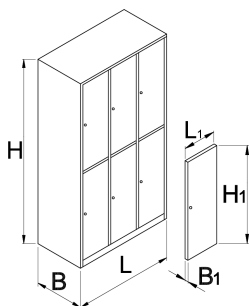

Dollap për garderobë, 6 ndarje

950/6

Profiles

Product features

- Veshjet janë pluhur pikturuar për të rezistuar ndryshk. Për mbrojtje shtesë çeliku fletë është e veshur me mjedisin hark me kadmium dhe të çojë ngjyrë të lirë. Dyert veshjet me ngjyra të ndritshme të mbushur çdo dhomë me atmosferë rinore.
- trupi i rrobave është bërë nga 0.8 mm trashë çeliku me cilësi të lartë fletë
- dyert janë bërë prej 1 mm trashë çeliku, fletë përforcuar kundër rrotullim anësore dhe bending. Dyert vijnë në gjashtë ngjyra të ndryshme (RAL 1 021, RAL 3020, RAL 5010, RAL 6029, RAL 2004 dhe në RAL 7035).

Barcode	L	B	H	L1	B1	H1	Weight
616652	1000	500	1880	300	20	875	75000

* Imazhet e produkteve janë simbolike. Të gjitha dimensionet janë në mm, pesha në gram. Të gjitha dimensionet e listuara mund të ndryshojnë në tolerancë.