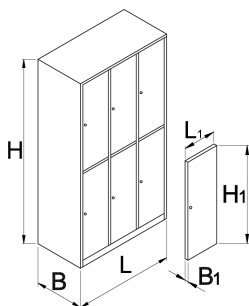

Dollap për garderobë, 6 ndarje

950/6

Profiles

Product features

- Veshjet janë pluhur pikturuar për të rezistuar ndryshk. Për mbrojtje shtesë çeliku fletë është e veshur me mjedisin hark me kadmium dhe të çojë ngjyrë të lirë. Dyert veshjet me ngjyra të ndritshme të mbushur çdo dhomë me atmosferë rinore.
- trupi i rrobave është bërë nga 0.8 mm trashë çeliku me cilësi të lartë fletë
- dyert janë bërë prej 1 mm trashë çeliku, fletë përforcuar kundër rrotullim anësore dhe bending. Dyert vijnë në gjashtë ngjyra të ndryshme (RAL 1 021, RAL 3020, RAL 5010, RAL 6029, RAL 2004 dhe në RAL 7035).

616652	L	B	H	L1	B1	H1	75000
616652	1000	500	1880	300	20	875	75000

* Imazhet e produkteve janë simbolike. Të gjitha dimensionet janë në mm, pesha në gram. Të gjitha dimensionet e listuara mund të ndryshojnë në tolerancë.