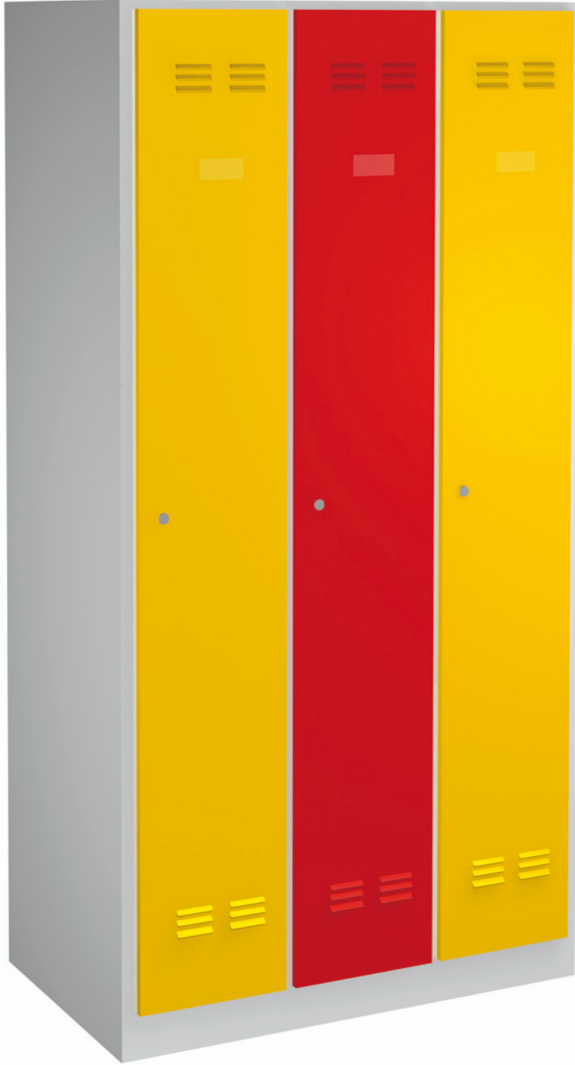

Giysi dolabı, 3 bölmeli

950/3V

Profiles

Product features

- Giysi dolapları, paslanmaya karşı dayanıklı olması için toz boyayla kaplanmıştır. Ek koruma için sac çelik, kadmiyum ve kurşun içermez boya rengiyle ekolojik olarak lake kaplamadır. Parlak renkteki giysi dolabı kapıları, her odaya genç bir hava katar.
- giysi dolabının gövdesi 0.8 mm kalınlığındaki yüksek kaliteli sac çelikten üretilmiştir
- Yanal burulma ve bükülmeye karşı güçlendirilmiş kapaklar 1 mm kalınlığındaki sac çelikten yapılmıştır. Kapaklar altı farklı renkte gelir (RAL 1021, RAL 3020, RAL 5010, RAL 6029, RAL 2004 ve RAL 7035).

	L	B	H	L1	B1	H1	
617175	1000	500	1880	300	20	1775	75000

* Ürünlerin resimleri semboliktir. Bütün boyutlar mm ve ağırlık gram cinsindedir.

Accessories

950/9,6,3,2,1 için dalgalı plastik bağlantı yuvası

950/9,6,3,2,1 için raf