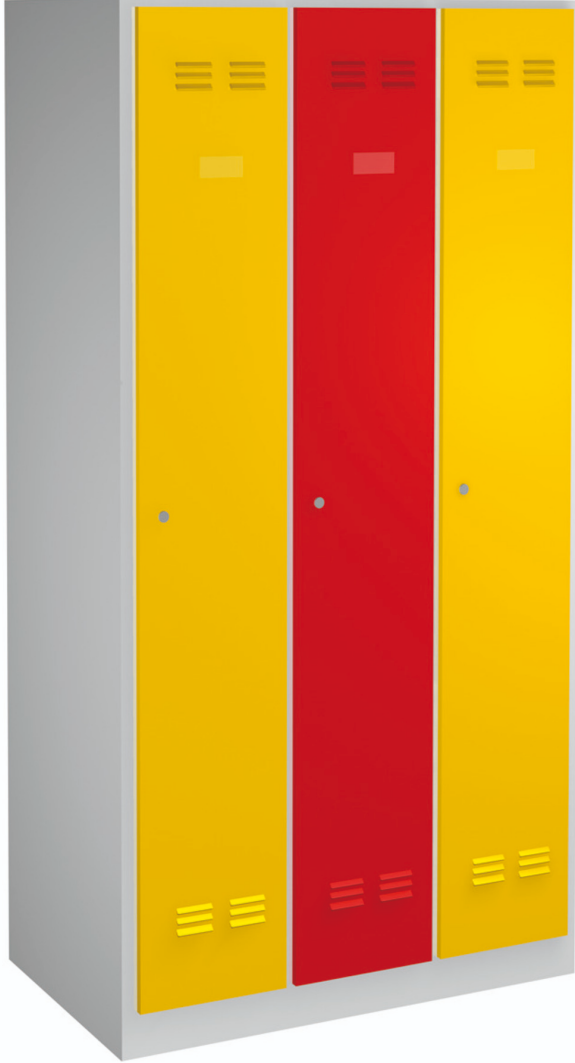

Giysi dolabı, 3 bölmeli

950/3V

Profiles

Product features

- Giysi dolapları, paslanmaya karşı dayanıklı olması için toz boyayla kaplanmıştır. Ek koruma için sac çelik, kadmiyum ve kurşun içermez boya rengiyle ekolojik olarak lake kaplamadır. Parlak renkteki giysi dolabı kapıları, her odaya genç bir hava katar.
- giysi dolabının gövdesi 0.8 mm kalınlığındaki yüksek kaliteli sac çelikten üretilmiştir
- Yanal burulma ve bükülmeye karşı güçlendirilmiş kapaklar 1 mm kalınlığındaki sac çelikten yapılmıştır. Kapaklar altı farklı renkte gelir (RAL 1021, RAL 3020, RAL 5010, RAL 6029, RAL 2004 ve RAL 7035).

	L	B	H	L1	B1	H1	
617175	1000	500	1880	300	20	1775	75000

* Ürünlerin resimleri semboliktir. Bütün boyutlar mm ve ağırlık gram cinsindedir.

Accessories

950/9,6,3,2,1 için dalgalı plastik bağlantı yuvası

950/9,6,3,2,1 için raf