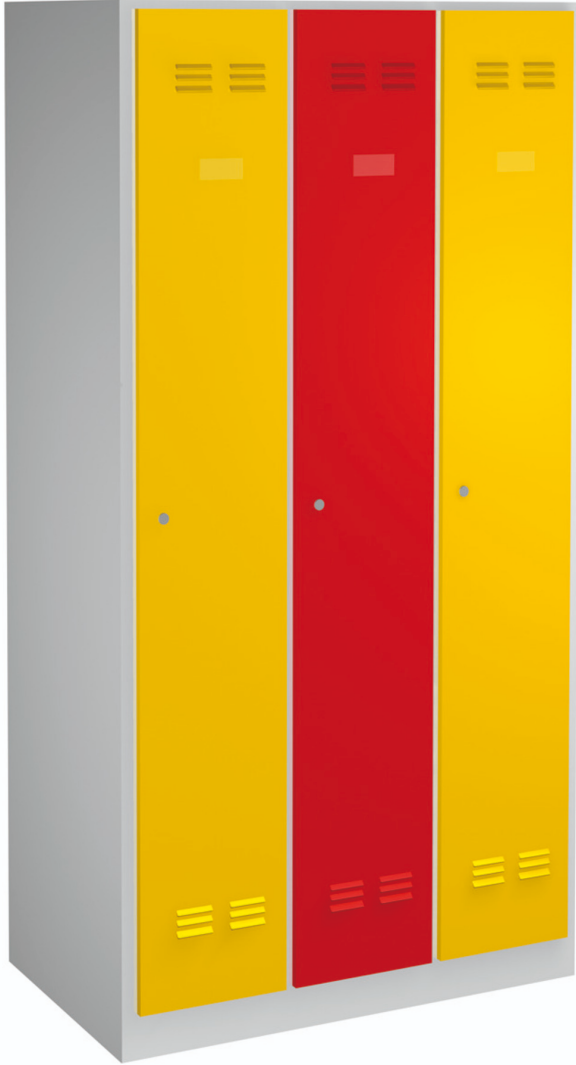

Giysi dolabı, 3 bölmeli

950/3V

Profiles

Product features

- Giysi dolapları, paslanmaya karşı dayanıklı olması için toz boyayla kaplanmıştır. Ek koruma için sac çelik, kadmiyum ve kurşun içermez boya rengiyle ekolojik olarak lake kaplamadır. Parlak renkteki giysi dolabı kapıları, her odaya genç bir hava katar.
- giysi dolabının gövdesi 0.8 mm kalınlığındaki yüksek kaliteli sac çelikten üretilmiştir
- Yanal burulma ve bükülmeye karşı güçlendirilmiş kapaklar 1 mm kalınlığındaki sac çelikten yapılmıştır. Kapaklar altı farklı renkte gelir (RAL 1021, RAL 3020, RAL 5010, RAL 6029, RAL 2004 ve RAL 7035).

	L	B	H	L1	B1	H1	
617175	1000	500	1880	300	20	1775	75000

* Ürünlerin resimleri semboliktir. Bütün boyutlar mm ve ağırlık gram cinsindedir.

Accessories

950/9,6,3,2,1 için dalgalı plastik bağlantı yuvası

950/9,6,3,2,1 için raf