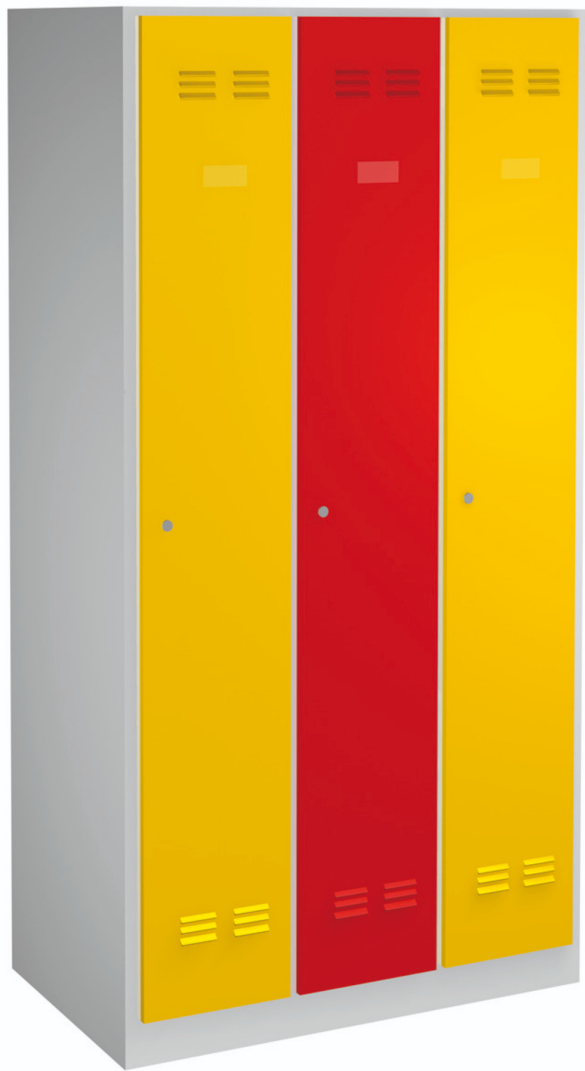

# Omara garderobna, 3 - delna

950/3V

## Atributi izdelka

- Prašni nanos barve zagotavlja odpornost proti rjavenju. Pločevina je zaščiten tudi z ekološkim lakom, ki ne vsebuje kadmija in svinca. Vrata omaric v živih barvah napolnijo vsak prostor z mladostno energijo.

- ohišje garderobnih omar je iz kakovostne pločevine debeline 0,8 mm
- vrata so izdelana iz pločevine debeline 1 mm in upogibno ojačana. Barve vrat je mogoče izbrati v šestih različnih odtenkih (RAL 1021, RAL 3020, RAL 5010, RAL 6029, RAL 2004 in RAL 7035).