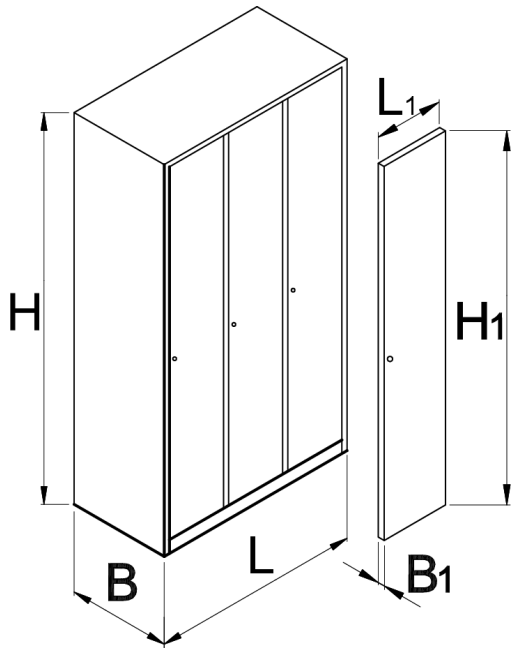

- ohišje garderobnih omar je iz kakovostne pločevine debeline 0,8 mm
- vrata so izdelana iz pločevine debeline 1 mm in upogibno ojačana. Barve vrat je mogoče izbrati v šestih različnih odtenkih (RAL 1021, RAL 3020, RAL 5010, RAL 6029, RAL 2004 in RAL 7035).