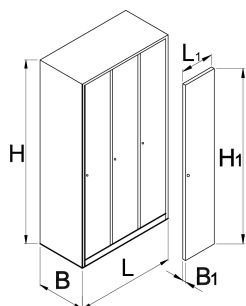

Omara garderobna, 3 - delna

950/3V

Profili

Atributi izdelka

- Prašni nanos barve zagotavlja odpornost proti rjavenju. Pločevina je zaščitena tudi z ekološkim lakom, ki ne vsebuje kadmija in svinca. Vrata omaric v živih barvah napolnijo vsak prostor z mladostno energijo.
- ohišje garderobnih omar je iz kakovostne pločevine debeline 0,8 mm
- vrata so izdelana iz pločevine debeline 1 mm in upogibno ojačana. Barve vrat je mogoče izbrati v šestih različnih odtenkih (RAL 1021, RAL 3020, RAL 5010, RAL 6029, RAL 2004 in RAL 7035).

	L	B	H	L1	B1	H1	
617175	1000	500	1880	300	20	1775	75000

* Slike proizvodov so simbolične. Vse dimenzije so v mm, masa v g. Vse navedene dimenzije lahko odstopajo v tolerančnih merah.

Accessories

Vložek za čevlje 950/9, 6, 3, 2, 1