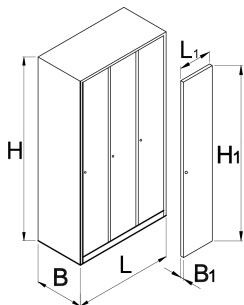

# Omara garderobna, 3 - delna

950/3V

Profili

---

Atributi izdelka

- Prašni nanos barve zagotavlja odpornost proti rjavenju. Pločevina je zaščitena tudi z ekološkim lakom, ki ne vsebuje kadmija in svinca. Vrata omaric v živih barvah napolnijo vsak prostor z mladostno energijo.
- ohišje garderobnih omar je iz kakovostne pločevine debeline 0,8 mm
- vrata so izdelana iz pločevine debeline 1 mm in upogibno ojačana. Barve vrat je mogoče izbrati v šestih različnih odtenkih (RAL 1021, RAL 3020, RAL 5010, RAL 6029, RAL 2004 in RAL 7035).

	L	B	H	L1	B1	H1	
617175	1000	500	1880	300	20	1775	75000

\* Slike proizvodov so simbolične. Vse dimenzije so v mm, masa v g. Vse navedene dimenzije lahko odstopajo v tolerančnih merah.