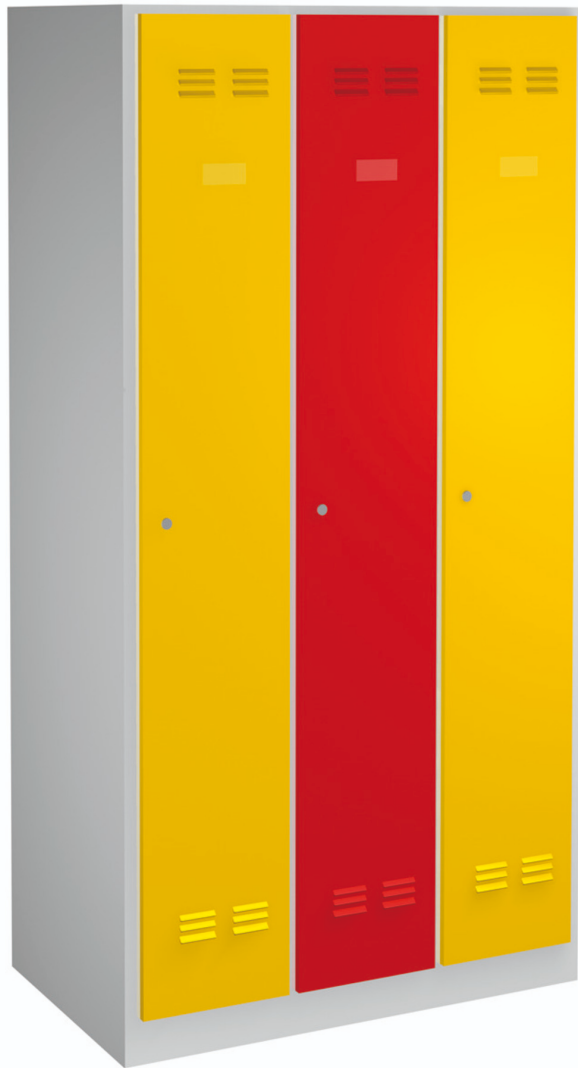

# Omara garderobna, 3 - delna

950/3V

Profili

---

Atributi izdelka

- Prašni nanos barve zagotavlja odpornost proti rjavenju. Pločevina je zaščitena tudi z ekološkim lakom, ki ne vsebuje kadmija in svinca. Vrata omaric v živih barvah napolnijo vsak prostor z mladostno energijo.
- ohišje garderobnih omar je iz kakovostne pločevine debeline 0,8 mm
- vrata so izdelana iz pločevine debeline 1 mm in upogibno ojačana. Barve vrat je mogoče izbrati v šestih različnih odtenkih (RAL 1021, RAL 3020, RAL 5010, RAL 6029, RAL 2004 in RAL 7035).

	L	B	H	L1	B1	H1	
617175	1000	500	1880	300	20	1775	75000

\* Slike proizvodov so simbolične. Vse dimenzije so v mm, masa v g. Vse navedene dimenzije lahko odstopajo v tolerančnih merah.