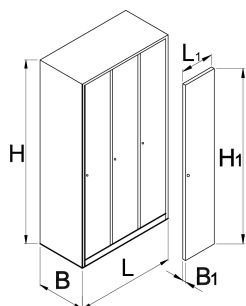

# Omara garderobna, 3 - delna

950/3V

Profili

---

Atributi izdelka

- Prašni nanos barve zagotavlja odpornost proti rjavenju. Pločevina je zaščitena tudi z ekološkim lakom, ki ne vsebuje kadmija in svinca. Vrata omaric v živih barvah napolnijo vsak prostor z mladostno energijo.
- ohišje garderobnih omar je iz kakovostne pločevine debeline 0,8 mm
- vrata so izdelana iz pločevine debeline 1 mm in upogibno ojačana. Barve vrat je mogoče izbrati v šestih različnih odtenkih (RAL 1021, RAL 3020, RAL 5010, RAL 6029, RAL 2004 in RAL 7035).

	L	B	H	L1	B1	H1	
617175	1000	500	1880	300	20	1775	75000

\* Slike proizvodov so simbolične. Vse dimenzije so v mm, teža v g. Vse navedene dimenzije lahko odstopajo v tolerančnih merah.