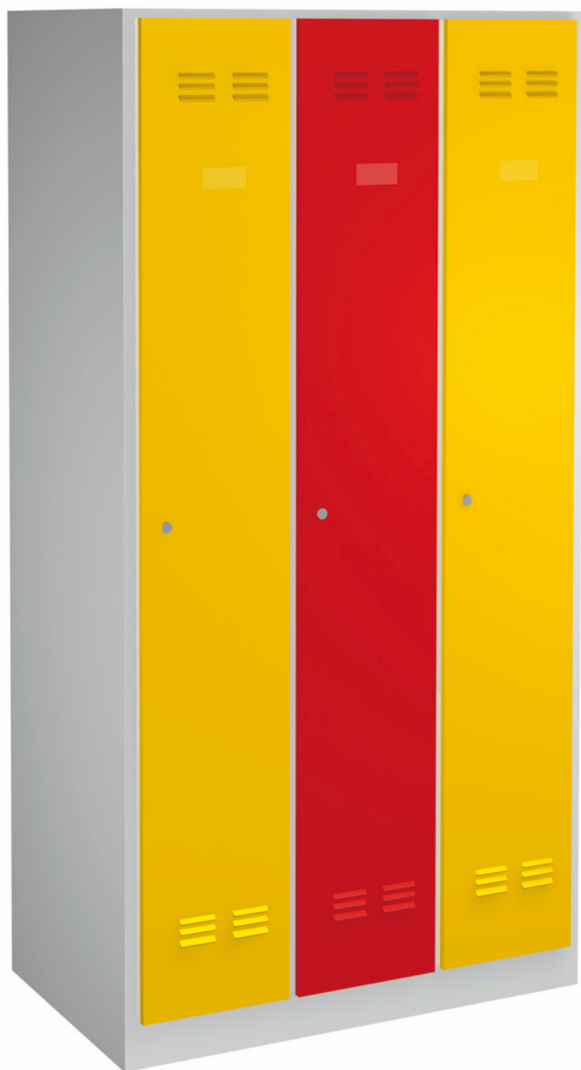

Trojdielna skrinka na oblečenie

950/3V

Profiles

Product features

- Skrinky sú natierané práškovou farbou odolnou voči korózii. Pre ďalšiu ochranu oceľového plechu je skrinka ekologicky lakovaná.
- Telo skrinky je vyrobené z 0,8mm vysokokvalitného tabuľového plechu
- Dvierka sú vyrobené z 1mm hrubého tabuľového plechu, vystužené voči bočnému ohybu. Dvierka sa vyrábajú v 6 farbách (RAL 1021, RAL 3020, RAL 5010, RAL 6029, RAL 2004 a RAL 7035)

	L	B	H	L1	B1	H1	
617175	1000	500	1880	300	20	1775	75000

* Obrázky sú symbolické. Všetky rozmery sú v mm, hmotnosť je v g. Všetky udané rozmery sa môžu líšiť v rámci tolerancie.

Accessories

Plastová podložka pre 950/9,6,3,2,1