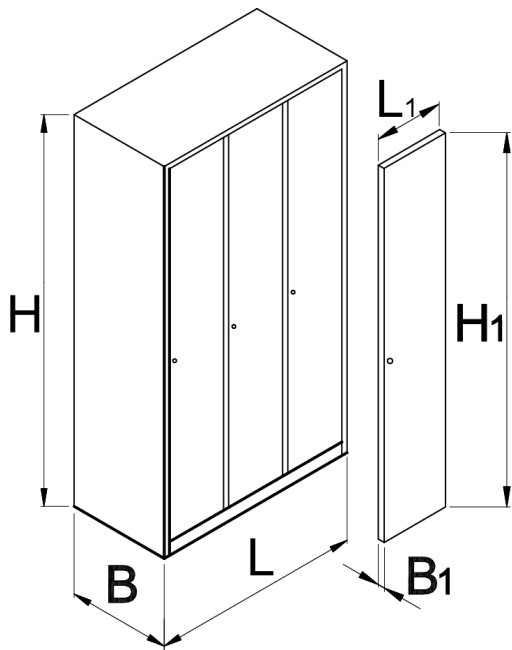

Trojdielna skrinka na oblečenie

950/3V

Profiles

[./sk/support/warranty](https://sk.support.warranty)

Product features

- Skrinky sú natierané práškovou farbou odolnou voči korózii. Pre ďalšiu ochranu oceľového plechu je skrinka ekologicky lakovaná.
- Telo skrinky je vyrobené z 0,8mm vysokokvalitného tabuľového plechu

- Dvierka sú vyrobené z 1mm hrubého tabuľového plechu, vystužené voči bočnému ohybu. Dvierka sa vyrábajú v 6 farbách (RAL 1021, RAL 3020, RAL 5010, RAL 6029, RAL 2004 a RAL 7035)

Barcode	L	B	H	L1	B1	H1	Icon
617175	1000	500	1880	300	20	1775	75000

Retail packaging

Barcode	MA	MB	MC	Icon
617175	500	1000	1880	75070

Transport packaging

Barcode	Hand icon	TA	TB	TC	Icon
617175	1	500	1000	1880	75070

Spare parts

Kľúč so zámkom pre skrinku na oblečenie

Kľúč s kombinovaným zámkom