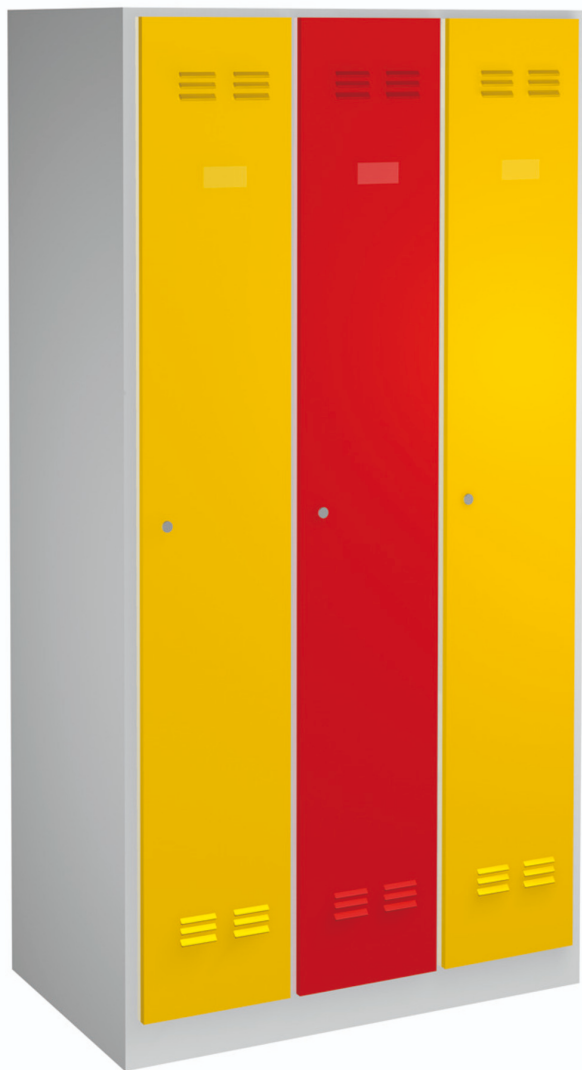

Trojdielna skrinka na oblečenie

950/3V

Profiles

[./sk/support/warranty](https://sk.support.warranty)

Product features

- Skrinky sú natierané práškovou farbou odolnou voči korózii. Pre ďalšiu ochranu oceľového plechu je skrinka ekologicky lakovaná.
- Telo skrinky je vyrobené z 0,8mm vysokokvalitného tabuľového plechu

- Dvierka sú vyrobené z 1mm hrubého tabuľového plechu, vystužené voči bočnému ohybu. Dvierka sa vyrábajú v 6 farbách (RAL 1021, RAL 3020, RAL 5010, RAL 6029, RAL 2004 a RAL 7035)

Barcode	L	B	H	L1	B1	H1	Icon
617175	1000	500	1880	300	20	1775	75000