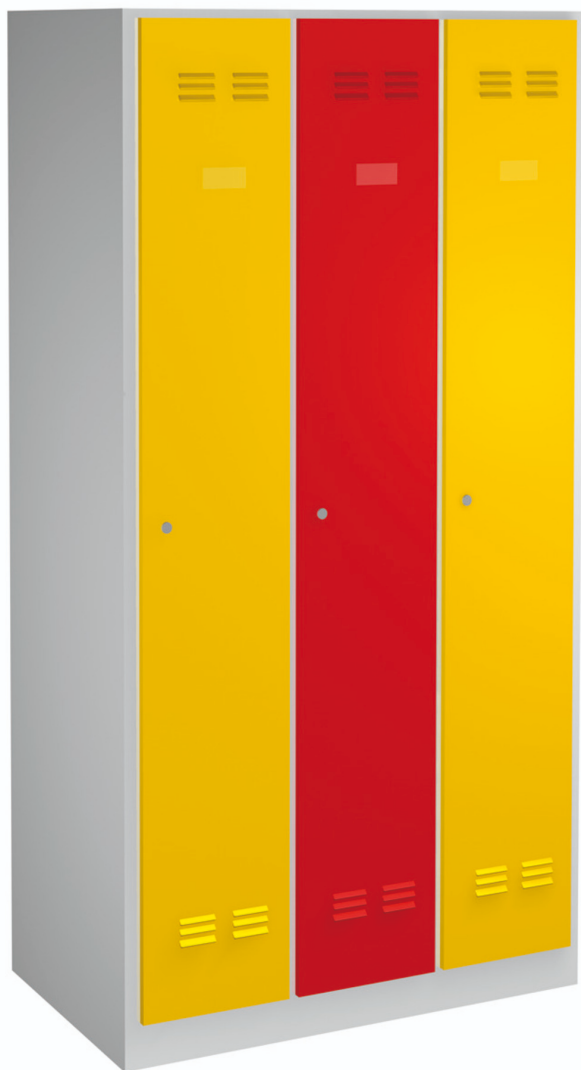

Trojdielna skrinka na oblečenie

950/3V

Profiles

Product features

- Skrinky sú natierané práškovou farbou odolnou voči korózii. Pre ďalšiu ochranu oceľového plechu je skrinka ekologicky lakovaná.
- Telo skrinky je vyrobené z 0,8mm vysokokvalitného tabuľového plechu
- Dvierka sú vyrobené z 1mm hrubého tabuľového plechu, vystužené voči bočnému ohybu. Dvierka sa vyrábajú v 6 farbách (RAL 1021, RAL 3020, RAL 5010, RAL 6029, RAL 2004 a RAL 7035)

	L	B	H	L1	B1	H1	
617175	1000	500	1880	300	20	1775	75000

* Obrázky sú symbolické. Všetky rozmery sú v mm, hmotnosť je v g. Všetky udané rozmery sa môžu líšiť v rámci tolerancie.

Accessories

Plastová podložka pre 950/9,6,3,2,1

Polica pre 950/9,6,3,2,1

Rámik pre identifikačné karty

Spare parts

Kľúč so zámkom pre skrinku na oblečenie

Kľúč s kombinovaným zámkom