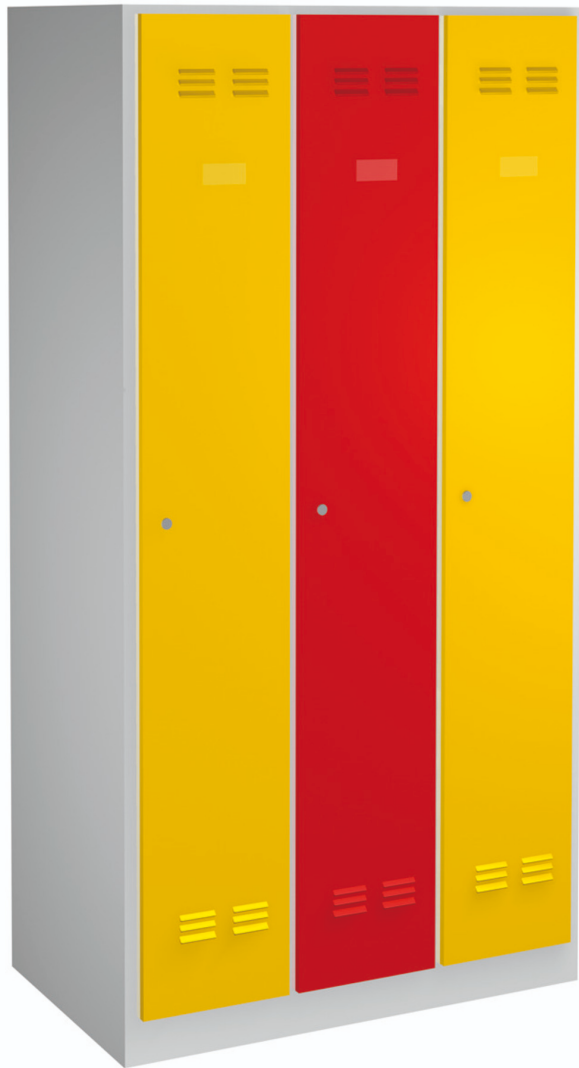

Шкаф для одежды, 3 секции

950/3V

Профили

Описание товара

- Шкафы для одежды красят порошковой краской для повышения коррозионной стойкости. Для дополнительной защиты и улучшения экологии шкафы покрывают лаком без добавок кадмия и свинца. Дверцы шкафов в ярких тонах создают в каждом помещении приподнятую атмосферу.
- Стенки шкафа сделаны из листовой стали высокого качества толщиной 0,8 мм.
- Дверцы сделаны из листовой стали толщиной 1 мм, усиленной от перекашивания и изгиба. Дверцы могут быть окрашены в шесть различных цветов (RAL 1021, RAL 3020, RAL 5010, RAL 6029, RAL 2004 и RAL 7035).

Barcode	L	B	H	L1	B1	H1	Weight
617175	1000	500	1880	300	20	1775	75000

* Изображения продуктов носят демонстрационный характер. Все размеры указаны в миллиметрах, вес в граммах.

Аксессуары

Пластмассовый поддон с волнистым рисунком для арт. 950/9, 6, 3, 2, 1

Полка для арт. 950/9, 6, 3, 2, 1

Рамка для таблички

Запасные детали

Замок с ключом к шкафу для одежды

Замок комбинационный с ключом к шкафу для одежды