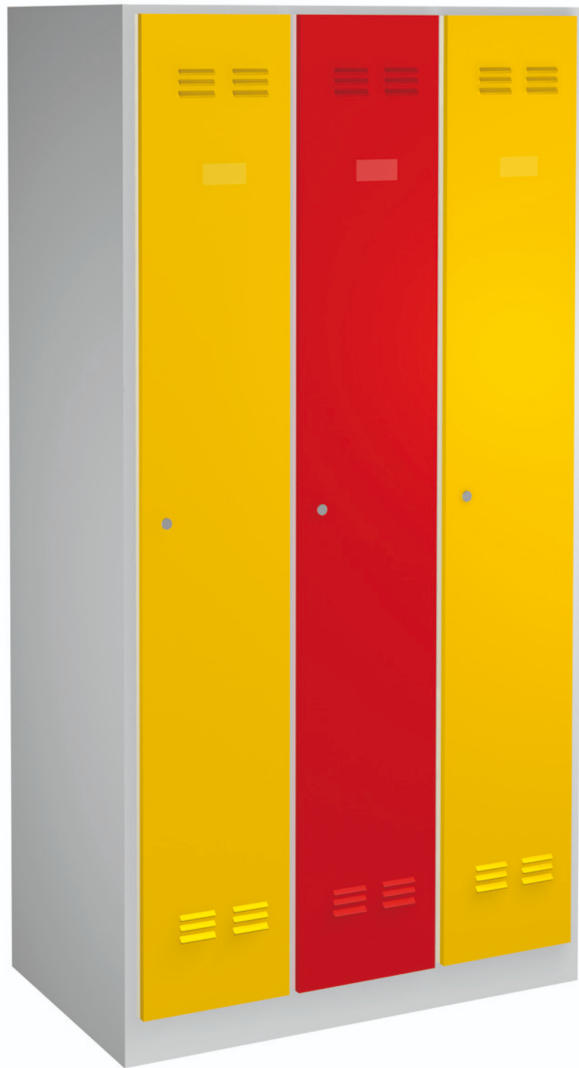

# Шкаф для одежды, 3 секции

950/3V

Профили

---

Описание товара

- Шкафы для одежды красят порошковой краской для повышения коррозионной стойкости. Для дополнительной защиты и улучшения экологии шкафы покрывают лаком без добавок кадмия и свинца. Дверцы шкафов в ярких тонах создают в каждом помещении приподнятую атмосферу.
- Стенки шкафа сделаны из листовой стали высокого качества толщиной 0,8 мм.
- Дверцы сделаны из листовой стали толщиной 1 мм, усиленной от перекашивания и изгиба. Дверцы могут быть окрашены в шесть различных цветов (RAL 1021, RAL 3020, RAL 5010, RAL 6029, RAL 2004 и RAL 7035).

Barcode	L	B	H	L1	B1	H1	Weight
617175	1000	500	1880	300	20	1775	75000

\* Изображения продуктов носят демонстрационный характер. Все размеры указаны в миллиметрах, вес в граммах.