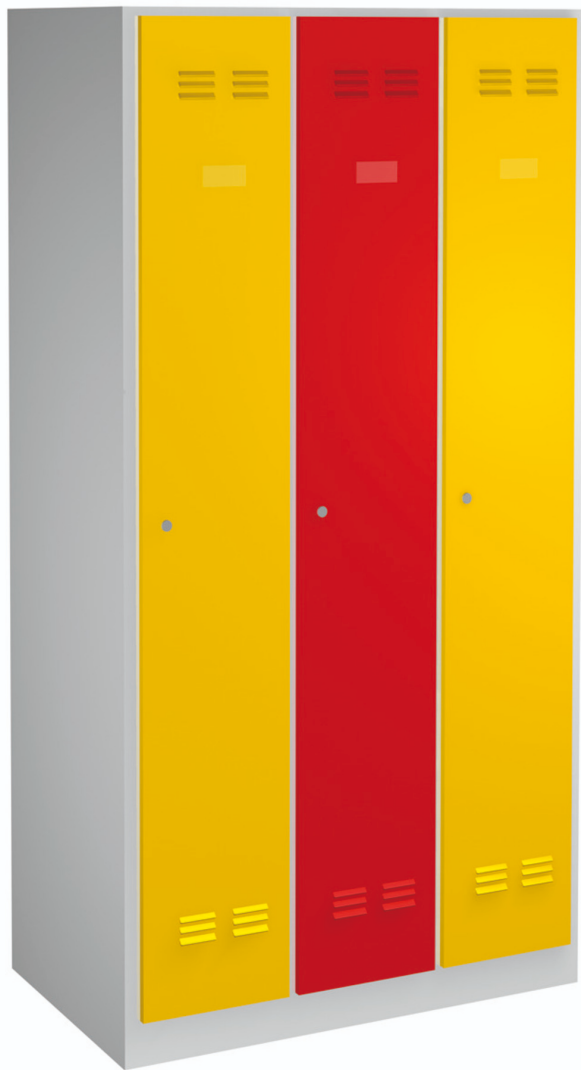

Шкаф для одежды, 3 секции

950/3V

Профили

Описание товара

- Шкафы для одежды красят порошковой краской для повышения коррозионной стойкости. Для дополнительной защиты и улучшения экологии шкафы покрывают лаком без добавок кадмия и свинца. Дверцы шкафов в ярких тонах создают в каждом помещении приподнятую атмосферу.
- Стенки шкафа сделаны из листовой стали высокого качества толщиной 0,8 мм.
- Дверцы сделаны из листовой стали толщиной 1 мм, усиленной от перекашивания и изгиба. Дверцы могут быть окрашены в шесть различных цветов (RAL 1021, RAL 3020, RAL 5010, RAL 6029, RAL 2004 и RAL 7035).

Barcode	L	B	H	L1	B1	H1	Weight
617175	1000	500	1880	300	20	1775	75000

* Изображения продуктов носят демонстрационный характер. Все размеры указаны в миллиметрах, вес в граммах.

Аксессуары

Пластмассовый поддон с волнистым рисунком для арт. 950/9, 6, 3, 2, 1

Полка для арт. 950/9, 6, 3, 2, 1

Рамка для таблички

Запасные детали

Замок с ключом к шкафу для одежды