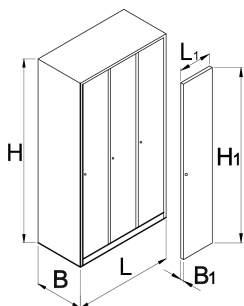

Шкаф для одежды, 3 секции

950/3V

Профили

Описание товара

- Шкафы для одежды красят порошковой краской для повышения коррозионной стойкости. Для дополнительной защиты и улучшения экологии шкафы покрывают лаком без добавок кадмия и свинца. Дверцы шкафов в ярких тонах создают в каждом помещении приподнятую атмосферу.
- Стенки шкафа сделаны из листовой стали высокого качества толщиной 0,8 мм.
- Дверцы сделаны из листовой стали толщиной 1 мм, усиленной от перекашивания и изгиба. Дверцы могут быть окрашены в шесть различных цветов (RAL 1021, RAL 3020, RAL 5010, RAL 6029, RAL 2004 и RAL 7035).

Barcode	L	B	H	L1	B1	H1	Weight
617175	1000	500	1880	300	20	1775	75000

* Изображения продуктов носят демонстрационный характер. Все размеры указаны в миллиметрах, вес в граммах.

Аксессуары

Пластмассовый поддон с волнистым рисунком для арт. 950/9, 6, 3, 2, 1

Полка для арт. 950/9, 6, 3, 2, 1

Рамка для таблички

Запасные детали

Замок с ключом к шкафу для одежды