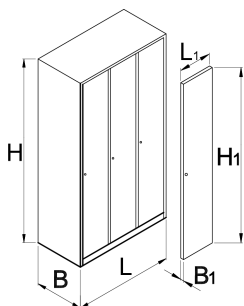

Шкаф для одежды, 3 секции

950/3V

Профили

Описание товара

- Шкафы для одежды красят порошковой краской для повышения коррозионной стойкости. Для дополнительной защиты и улучшения экологии шкафы покрывают лаком без добавок кадмия и свинца. Дверцы шкафов в ярких тонах создают в каждом помещении приподнятую атмосферу.
- Стенки шкафа сделаны из листовой стали высокого качества толщиной 0,8 мм.
- Дверцы сделаны из листовой стали толщиной 1 мм, усиленной от перекашивания и изгиба. Дверцы могут быть окрашены в шесть различных цветов (RAL 1021, RAL 3020, RAL 5010, RAL 6029, RAL 2004 и RAL 7035).

Barcode	L	B	H	L1	B1	H1	Weight
617175	1000	500	1880	300	20	1775	75000

* Изображения продуктов носят демонстрационный характер. Все размеры указаны в миллиметрах, вес в граммах.

Аксессуары

Пластмассовый поддон с волнистым рисунком для арт. 950/9, 6, 3, 2, 1