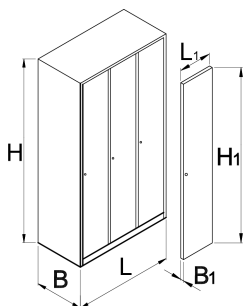

# Шкаф для одежды, 3 секции

950/3V

Профили

---

Описание товара

- Шкафы для одежды красят порошковой краской для повышения коррозионной стойкости. Для дополнительной защиты и улучшения экологии шкафы покрывают лаком без добавок кадмия и свинца. Дверцы шкафов в ярких тонах создают в каждом помещении приподнятую атмосферу.
- Стенки шкафа сделаны из листовой стали высокого качества толщиной 0,8 мм.
- Дверцы сделаны из листовой стали толщиной 1 мм, усиленной от перекашивания и изгиба. Дверцы могут быть окрашены в шесть различных цветов (RAL 1021, RAL 3020, RAL 5010, RAL 6029, RAL 2004 и RAL 7035).

Barcode	L	B	H	L1	B1	H1	Weight
617175	1000	500	1880	300	20	1775	75000

\* Изображения продуктов носят демонстрационный характер. Все размеры указаны в миллиметрах, вес в граммах.