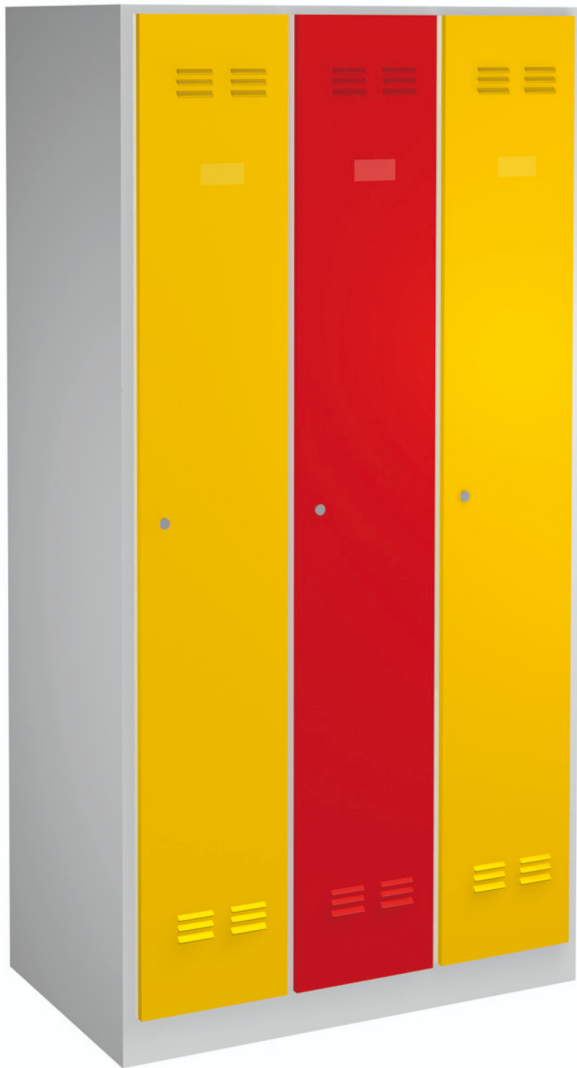

Vestiar cu 3 compartimente

950/3V

Profile

Caracteristicile produsului

- Vestiarul este vopsit in camp electrostatic pentru a asigura protectia impotriva ruginii. Ca protectie suplimentara tabla este lacuita ecologic cu cadmiu si vopsea. Usile vestiarului in culori luminoase confera fiecarui compartiment o atmosfera placuta
- Corpul vestiarului din tabla de 0,8 mm de inalta calitate
- Usile din tabla de 1 mm, ranforsate impotriva torsiunii si indoirii. Usile sunt vopsite in sase culori diferite (RAL 1021, RAL 3020, RAL 5010, RAL 6029, RAL 2004 si RAL 7035)

	L	B	H	L1	B1	H1	
617175	1000	500	1880	300	20	1775	75000

* Imaginea produsului este simbolica. Toate dimensiunile sunt exprimate în mm, greutatea în grame.

Accessories

Supori din plastic pentru 950/9,6,3,2,1