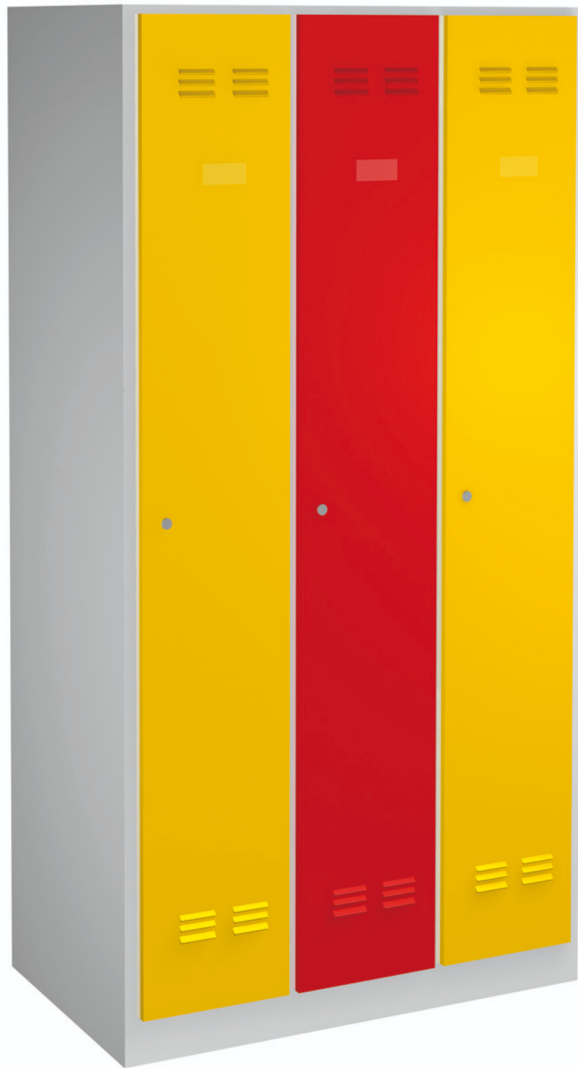

Vestiar cu 3 compartimente

950/3V

Profile

Caracteristicile produsului

- Vestiarul este vopsit in camp electrostatic pentru a asigura protectia impotriva ruginii. Ca protectie suplimentara tabla este lacuita ecologic cu cadmiu si vopsea. Usile vestiarului in culori luminoase confera fiecarui compartiment o atmosfera placuta
- Corpul vestiarului din tabla de 0,8 mm de inalta calitate
- Usile din tabla de 1 mm, ranforsate impotriva torsiunii si indoirii. Usile sunt vopsite in sase culori diferite (RAL 1021, RAL 3020, RAL 5010, RAL 6029, RAL 2004 si RAL 7035)

	L	B	H	L1	B1	H1	
617175	1000	500	1880	300	20	1775	75000

* Imaginea produsului este simbolica. Toate dimensiunile sunt exprimate în mm, greutatea în grame.

Accessories

Supori din plastic pentru 950/9,6,3,2,1