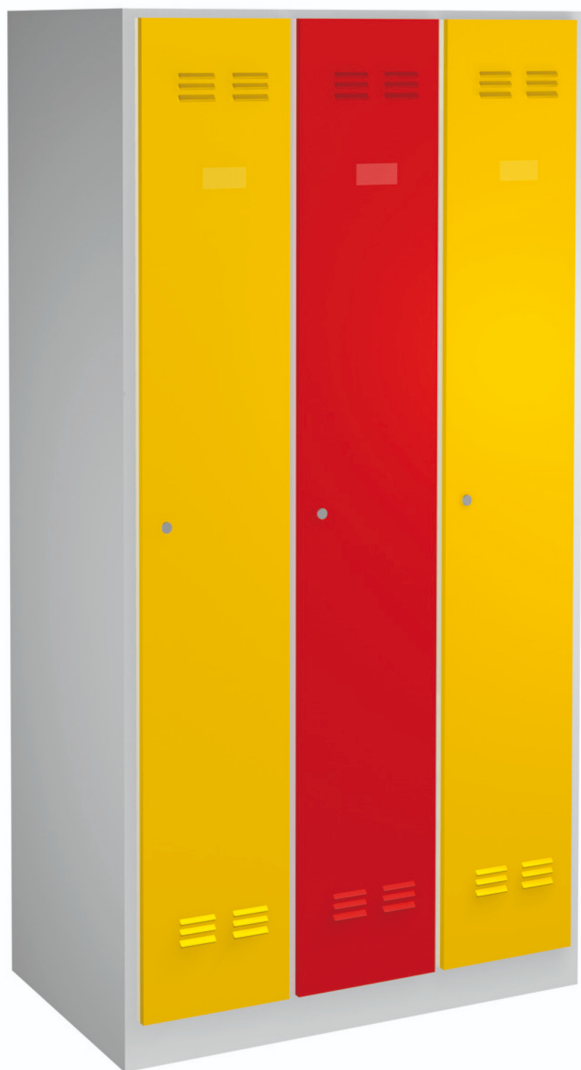

Öltözőszekrény - 3 rekesssel

950/3V

Profilok

Termékjellemzők

- A szekrények porfestettek a korrózió ellen, illetve további védelemként az acéllemez környezetbarát, kadmium- és ólommentes lakkal kezelt. A világos színű öltözőszekrények minden helyiségnek fiatalos hangulatot kölcsönöznek.
- Az öltözőszekrény fala 0,8 mm vastagságú, kiváló minőségű acéllemezről készül.
- Az ajtók anyaga 1 mm vastagságú acéllemez, laterális csavarodás, és elhajlás ellen megerősítve. Az ajtók hat különböző színben rendelhetőek (RAL 1021, RAL 3020, RAL 5010, RAL 6029, RAL 2004 és RAL 7035).

| Barcode | L | B | H | L1 | B1 | H1 | Weight |
|---------|------|-----|------|-----|----|------|--------|
| 617175 | 1000 | 500 | 1880 | 300 | 20 | 1775 | 75000 |

* A termékképek illusztrációk. Minden feltüntetett méret milliméterben, a tömegek grammokban. Az összes feltüntetett méret eltérhet a toleranciának megfelelően.