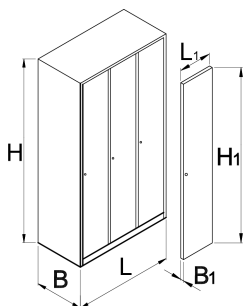

Öltözőszekrény - 3 rekesssel

950/3V

Profilok

Termékjellemzők

- A szekrények porfestettek a korrózió ellen, illetve további védelemként az acéllemez környezetbarát, kadmium- és ólommentes lakkal kezelt. A világos színű öltözőszekrények minden helyiségnek fiatalos hangulatot kölcsönöznek.
- Az öltözőszekrény fala 0,8 mm vastagságú, kiváló minőségű acéllemezről készül.
- Az ajtók anyaga 1 mm vastagságú acéllemez, laterális csavarodás, és elhajlás ellen megerősítve. Az ajtók hat különböző színben rendelhetőek (RAL 1021, RAL 3020, RAL 5010, RAL 6029, RAL 2004 és RAL 7035).

| Barcode | L | B | H | L1 | B1 | H1 | Weight |
|---------|------|-----|------|-----|----|------|--------|
| 617175 | 1000 | 500 | 1880 | 300 | 20 | 1775 | 75000 |

* A termékképek illusztrációk. Minden feltüntetett méret milliméterben, a tömegek grammokban. Az összes feltüntetett méret eltérhet a toleranciának megfelelően.