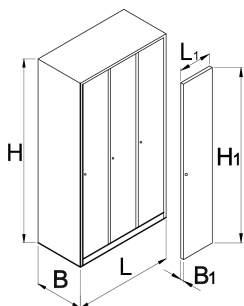

Öltözőszekrény - 3 rekesssel

950/3V

Profilok

Termékjellemzők

- A szekrények porfestettek a korrózió ellen, illetve további védelemként az acéllemez környezetbarát, kadmium- és ólommentes lakkal kezelt. A világos színű öltözőszekrények minden helyiségnek fiatalos hangulatot kölcsönöznek.
- Az öltözőszekrény fala 0,8 mm vastagságú, kiváló minőségű acéllemezéből készül.
- Az ajtók anyaga 1 mm vastagságú acéllemez, laterális csavarodás, és elhajlás ellen megerősítve. Az ajtók hat különböző színben rendelhetőek (RAL 1021, RAL 3020, RAL 5010, RAL 6029, RAL 2004 és RAL 7035).

Barcode	L	B	H	L1	B1	H1	Weight
617175	1000	500	1880	300	20	1775	75000

* A termékképek illusztrációk. Minden feltüntetett méret milliméterben, a tömegek grammokban. Az összes feltüntetett méret eltérhet a toleranciának megfelelően.