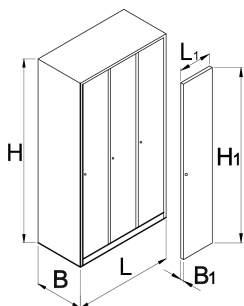

# Ντουλάπα αποδυτηρίων 3 διαμερισμάτων

950/3V

Προφίλ

---

Χαρακτηριστικά προϊόντος

- Οι ντουλάπες είναι λακαρισμένες με πούδρα για αντιδιαβρωτική προστασία. Επιπλέον, η λάκα είναι οικολογική και δεν περιέχει κάδμιο και μόλυβδο. Οι πόρτες της ντουλάπας έχουν ζωντανά χρώματα και δημιουργούν νεανική και ευχάριστη ατμόσφαιρα
- Το σώμα της ντουλάπας είναι κατασκευασμένο από χαλυβδοέλασμα 0,8mm υψηλής ποιότητας
- Οι πόρτες είναι κατασκευασμένες από χαλυβδοέλασμα 1mm υψηλής ποιότητας και είναι ενισχυμένες για να μη λυγίζουν και να αντέχουν τις πλάγιες τάσεις. Διατίθενται σε έξι χρώματα (RAL1021, RAL3020, RAL5010, RAL6029, RAL2004 και RAL7035)

Barcode	L	B	H	L1	B1	H1	Icon
617175	1000	500	1880	300	20	1775	75000

\* Οι εικόνες των προϊόντων είναι συμβολικές. Όλες οι διαστάσεις είναι σε mm, το βάρος είναι σε γραμμάρια. Όλες οι αναφερόμενες διαστάσεις μπορεί να διαφέρουν σε ανοχές.

## Παρελκόμενα

Κυματιστό πλαστικό ένθετο για τις 950/9,6,3,2,1

Ράφι για τις 950/9,6,3,2,1

Πλαίσιο για καρτέλα ονόματος