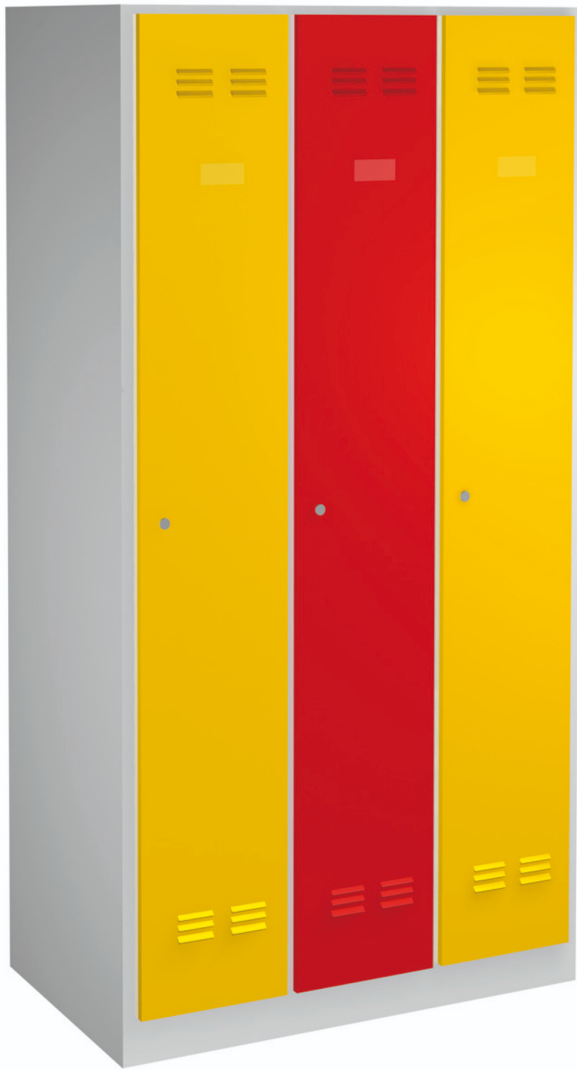

Ντουλάπα αποδυτηρίων 3 διαμερισμάτων

950/3V

Προφίλ

Χαρακτηριστικά προϊόντος

- Οι ντουλάπες είναι λακαρισμένες με πούδρα για αντιδιαβρωτική προστασία. Επιπλέον, η λάκα είναι οικολογική και δεν περιέχει κάδμιο και μόλυβδο. Οι πόρτες της ντουλάπας έχουν ζωντανά χρώματα και δημιουργούν νεανική και ευχάριστη ατμόσφαιρα
- Το σώμα της ντουλάπας είναι κατασκευασμένο από χαλυβδοέλασμα 0,8mm υψηλής ποιότητας
- Οι πόρτες είναι κατασκευασμένες από χαλυβδοέλασμα 1mm υψηλής ποιότητας και είναι ενισχυμένες για να μη λυγίζουν και να αντέχουν τις πλάγιες τάσεις. Διατίθενται σε έξι χρώματα (RAL1021, RAL3020, RAL5010, RAL6029, RAL2004 και RAL7035)

Barcode	L	B	H	L1	B1	H1	Icon
617175	1000	500	1880	300	20	1775	75000

* Οι εικόνες των προϊόντων είναι συμβολικές. Όλες οι διαστάσεις είναι σε mm, το βάρος είναι σε γραμμάρια. Όλες οι αναφερόμενες διαστάσεις μπορεί να διαφέρουν σε ανοχές.