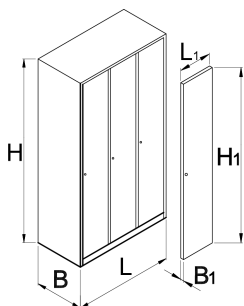

Ντουλάπα αποδυτηρίων 3 διαμερισμάτων

950/3V

Προφίλ

Χαρακτηριστικά προϊόντος

- Οι ντουλάπες είναι λακαρισμένες με πούδρα για αντιδιαβρωτική προστασία. Επιπλέον, η λάκα είναι οικολογική και δεν περιέχει κάδμιο και μόλυβδο. Οι πόρτες της ντουλάπας έχουν ζωντανά χρώματα και δημιουργούν νεανική και ευχάριστη ατμόσφαιρα
- Το σώμα της ντουλάπας είναι κατασκευασμένο από χαλυβδοέλασμα 0,8mm υψηλής ποιότητας
- Οι πόρτες είναι κατασκευασμένες από χαλυβδοέλασμα 1mm υψηλής ποιότητας και είναι ενισχυμένες για να μη λυγίζουν και να αντέχουν τις πλάγιες τάσεις. Διατίθενται σε έξι χρώματα (RAL1021, RAL3020, RAL5010, RAL6029, RAL2004 και RAL7035)

Barcode	L	B	H	L1	B1	H1	Icon
617175	1000	500	1880	300	20	1775	75000

* Οι εικόνες των προϊόντων είναι συμβολικές. Όλες οι διαστάσεις είναι σε mm, το βάρος είναι σε γραμμάρια. Όλες οι αναφερόμενες διαστάσεις μπορεί να διαφέρουν σε ανοχές.

Παρελκόμενα

Κυματιστό πλαστικό ένθετο για τις 950/9,6,3,2,1

Ράφι για τις 950/9,6,3,2,1

Πλαίσιο για καρτέλα ονόματος

Ανταλλακτικά

Κλειδαριά και κλειδί για ντουλάπα αποδυτηρίων