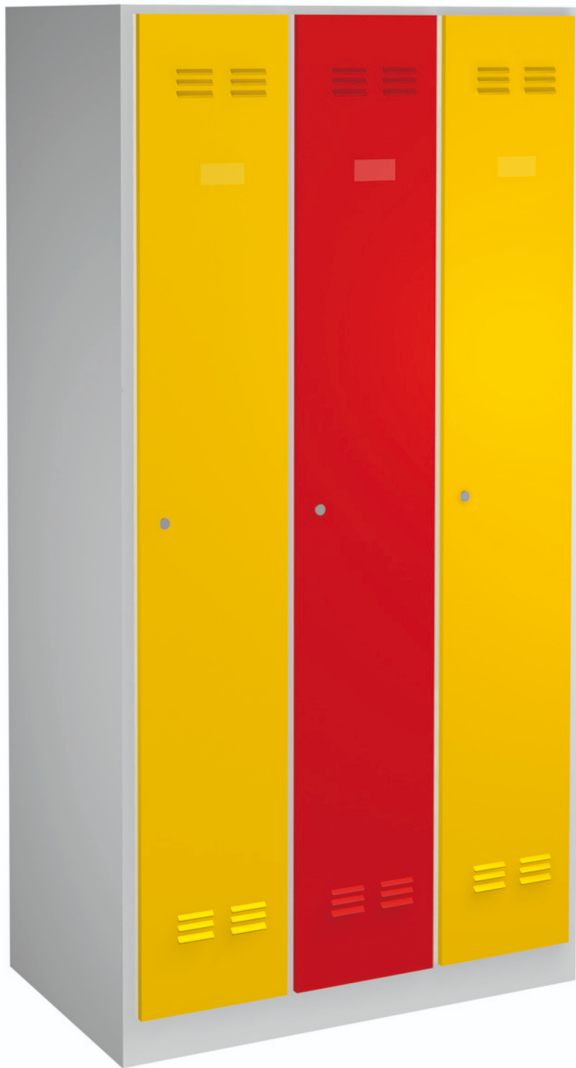

# Ντουλάπα αποδυτηρίων 3 διαμερισμάτων

950/3V

Προφίλ

---

Χαρακτηριστικά προϊόντος

- Οι ντουλάπες είναι λακαρισμένες με πούδρα για αντιδιαβρωτική προστασία. Επιπλέον, η λάκα είναι οικολογική και δεν περιέχει κάδμιο και μόλυβδο. Οι πόρτες της ντουλάπας έχουν ζωντανά χρώματα και δημιουργούν νεανική και ευχάριστη ατμόσφαιρα
- Το σώμα της ντουλάπας είναι κατασκευασμένο από χαλυβδοέλασμα 0,8mm υψηλής ποιότητας
- Οι πόρτες είναι κατασκευασμένες από χαλυβδοέλασμα 1mm υψηλής ποιότητας και είναι ενισχυμένες για να μη λυγίζουν και να αντέχουν τις πλάγιες τάσεις. Διατίθενται σε έξι χρώματα (RAL1021, RAL3020, RAL5010, RAL6029, RAL2004 και RAL7035)

Barcode	L	B	H	L1	B1	H1	Icon
617175	1000	500	1880	300	20	1775	75000

\* Οι εικόνες των προϊόντων είναι συμβολικές. Όλες οι διαστάσεις είναι σε mm, το βάρος είναι σε γραμμάρια. Όλες οι αναφερόμενες διαστάσεις μπορεί να διαφέρουν σε ανοχές.