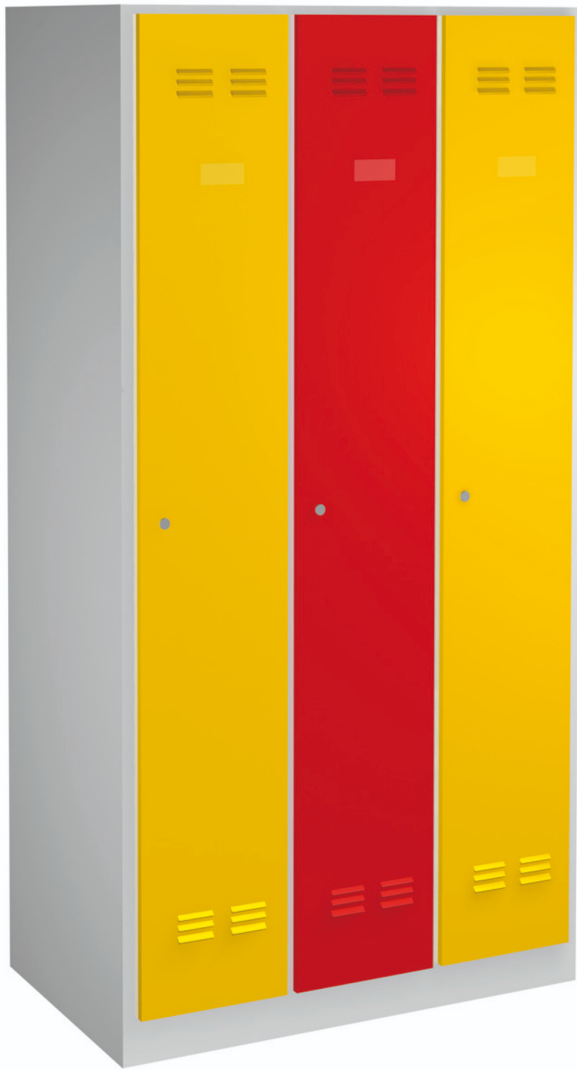

# Ντουλάπα αποδυτηρίων 3 διαμερισμάτων

950/3V

Προφίλ

---

Χαρακτηριστικά προϊόντος

- Οι ντουλάπες είναι λακαρισμένες με πούδρα για αντιδιαβρωτική προστασία. Επιπλέον, η λάκα είναι οικολογική και δεν περιέχει κάδμιο και μόλυβδο. Οι πόρτες της ντουλάπας έχουν ζωντανά χρώματα και δημιουργούν νεανική και ευχάριστη ατμόσφαιρα
- Το σώμα της ντουλάπας είναι κατασκευασμένο από χαλυβδοέλασμα 0,8mm υψηλής ποιότητας
- Οι πόρτες είναι κατασκευασμένες από χαλυβδοέλασμα 1mm υψηλής ποιότητας και είναι ενισχυμένες για να μη λυγίζουν και να αντέχουν τις πλάγιες τάσεις. Διατίθενται σε έξι χρώματα (RAL1021, RAL3020, RAL5010, RAL6029, RAL2004 και RAL7035)

Barcode	L	B	H	L1	B1	H1	Icon
617175	1000	500	1880	300	20	1775	75000

\* Οι εικόνες των προϊόντων είναι συμβολικές. Όλες οι διαστάσεις είναι σε mm, το βάρος είναι σε γραμμάρια. Όλες οι αναφερόμενες διαστάσεις μπορεί να διαφέρουν σε ανοχές.