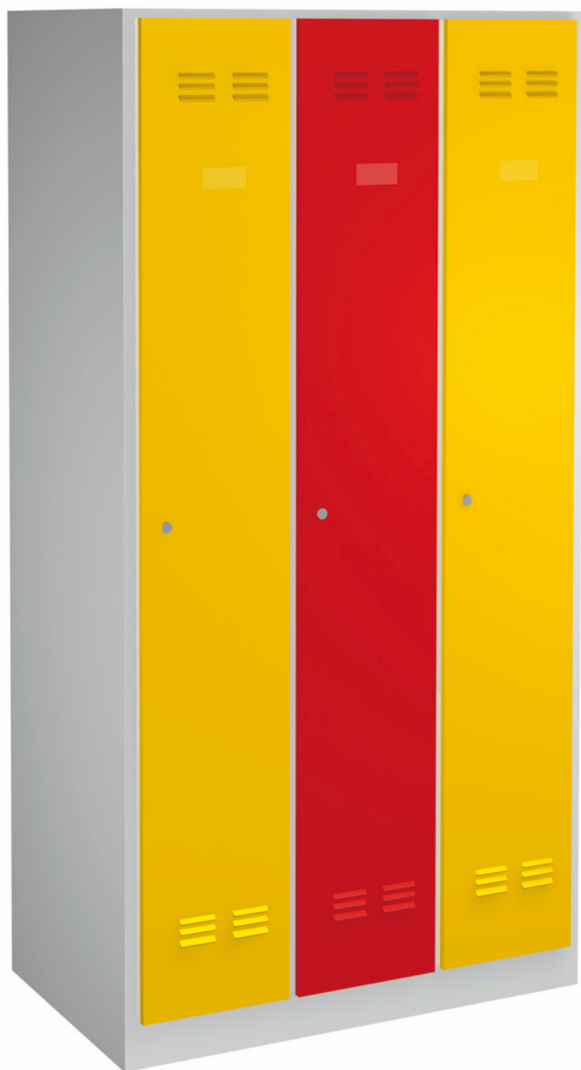

Šatní skříň, 3 police

950/3V

Profily

Vlastnosti produktu

- Šatní skříň je práškově lakovaná proti působení rzi. Pro dodatečnou ochranu jsou plechové stěny ekologicky lakovány bezolovnatou barvou. Dveře skříň v zářivých barvách vyplní každou místnost svěží atmosférou.
- Skříň je vyrobena z 0,8 mm tlustého plechu vysoké kvality
- Dveře jsou vyráběny v šesti různých barvách. (RAL 1021, RAL 3020, RAL 5010, RAL 6029, RAL 2004 a RAL 7035).

	L	B	H	L1	B1	H1	
617175	1000	500	1880	300	20	1775	75000

* Obrázky produktů jsou symbolické. Všechny rozměry jsou v mm a hmotnost v gramech. Všechny uvedené rozměry se mohou lišit v toleranci.

Příslušenství

Profilovaná podložka pro 950/9,6,3,2,1

Police pro 950/9,6,3,2,1

Rámeček na identifikační kartu

náhradní části

Zámek s klíčem na šatní skříň

Kombinovaný zámek na šatní skříň