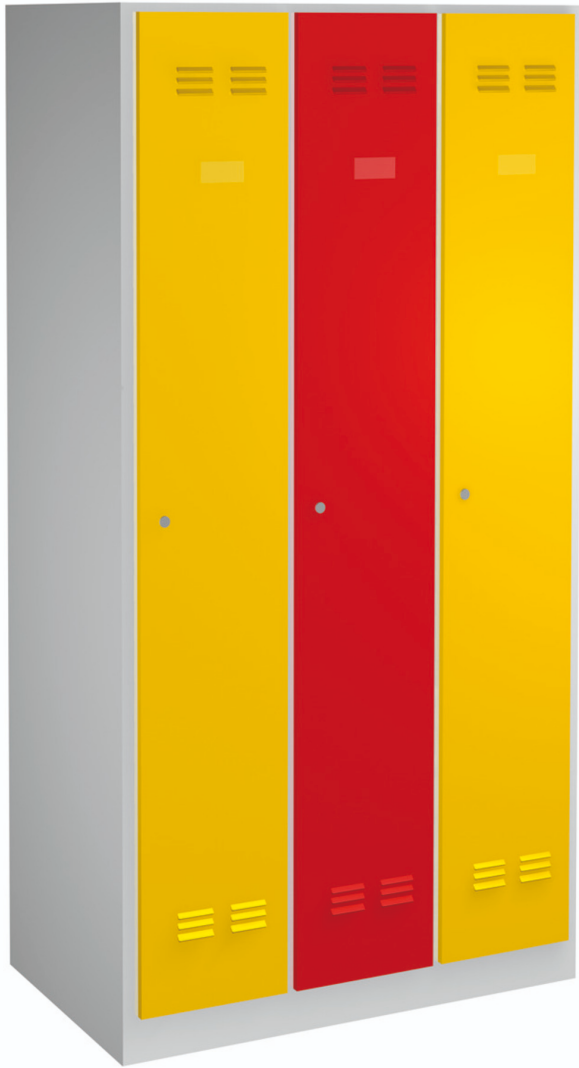

储物柜，3隔间

950/3V

配置文件

产品属性

- 衣橱式柜由粉末涂料提供防锈保护，金属板材则加涂无铅镉环保油漆提供额外保护。亮色衣橱门令每个房间都充满朝气。
- 衣橱主体由0.8mm厚优质金属板材制成。
- 衣橱门由1mm厚金属板材制成，并针对横向扭转和弯曲进行了加固。衣橱门有6种颜色可选（RAL 1021、RAL 3020、RAL 5010、RAL 6029、RAL 2004和RAL 7035）。

Barcode	L	B	H	L1	B1	H1	Weight
617175	1000	500	1880	300	20	1775	75000

* Images of products are symbolic. All dimensions are in mm, and weight in grams. All listed dimensions may vary in tolerance.

Accessories

950/9、6、3、2、1 波纹塑料插入件

950/9、6、3、2、1 搁板

姓名识别卡框架

配件

储物柜带钥匙密码锁