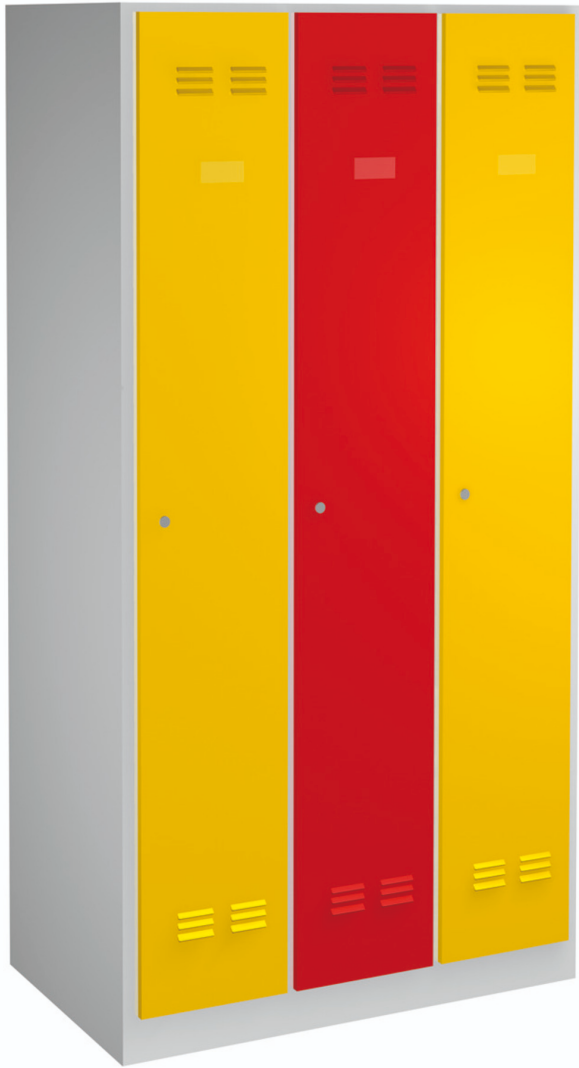

储物柜，3隔间

950/3V

配置文件

产品属性

- 衣橱式柜由粉末涂料提供防锈保护，金属板材则加涂无铅镉环保油漆提供额外保护。亮色衣橱门令每个房间都充满朝气。
- 衣橱主体由0.8mm厚优质金属板材制成。
- 衣橱门由1mm厚金属板材制成，并针对横向扭转和弯曲进行了加固。衣橱门有6种颜色可选（RAL 1021、RAL 3020、RAL 5010、RAL 6029、RAL 2004和RAL 7035）。

Barcode	L	B	H	L1	B1	H1	Weight
617175	1000	500	1880	300	20	1775	75000

* Images of products are symbolic. All dimensions are in mm, and weight in grams. All listed dimensions may vary in tolerance.

Accessories

950/9、6、3、2、1 波纹塑料插入件

950/9、6、3、2、1 搁板

姓名识别卡框架

配件

储物柜带钥匙密码锁

储物柜带钥匙密码锁