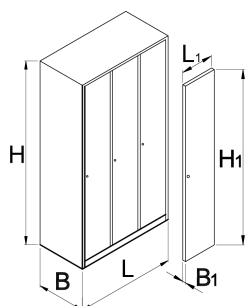

储物柜，3隔间

950/3V

配置文件

产品属性

- 衣橱式柜由粉末涂料提供防锈保护，金属板材则加涂无铅镉环保油漆提供额外保护。亮色衣橱门令每个房间都充满朝气。
- 衣橱主体由0.8mm厚优质金属板材制成。
- 衣橱门由1mm厚金属板材制成，并针对横向扭转和弯曲进行了加固。衣橱门有6种颜色可选（RAL 1021、RAL 3020、RAL 5010、RAL 6029、RAL 2004和RAL 7035）。

Barcode	L	B	H	L1	B1	H1	Weight
617175	1000	500	1880	300	20	1775	75000

* Images of products are symbolic. All dimensions are in mm, and weight in grams. All listed dimensions may vary in tolerance.

Accessories

950/9、6、3、2、1 波纹塑料插入件

950/9、6、3、2、1 搁板

姓名识别卡框架

配件

储物柜带钥匙密码锁

储物柜带钥匙密码锁