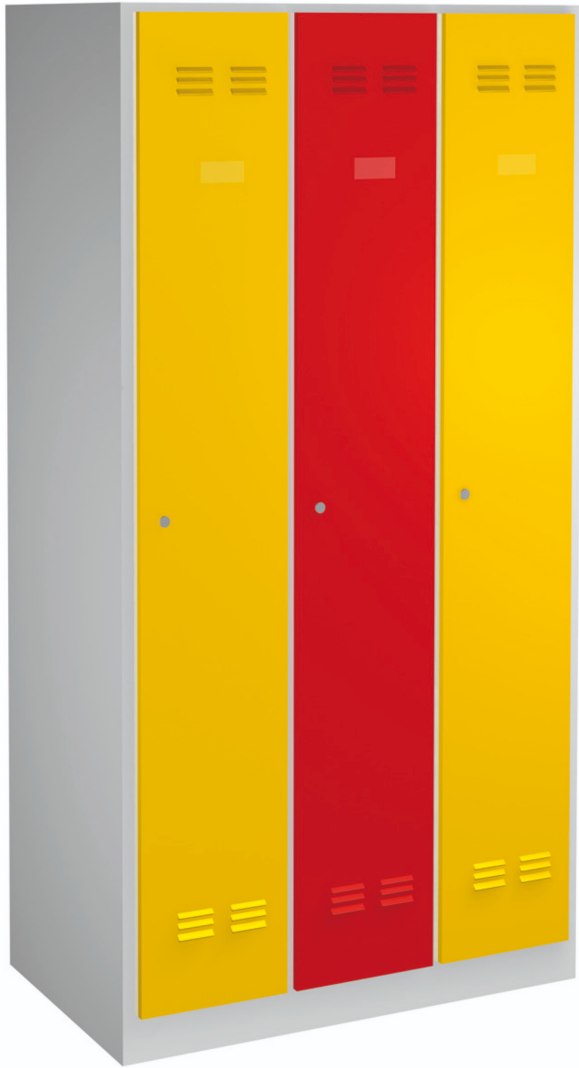

储物柜，3隔间

950/3V

配置文件

产品属性

- 衣橱式柜由粉末涂料提供防锈保护，金属板材则加涂无铅镉环保油漆提供额外保护。亮色衣橱门令每个房间都充满朝气。
- 衣橱主体由0.8mm厚优质金属板材制成。
- 衣橱门由1mm厚金属板材制成，并针对横向扭转和弯曲进行了加固。衣橱门有6种颜色可选（RAL 1021、RAL 3020、RAL 5010、RAL 6029、RAL 2004和RAL 7035）。

	L	B	H	L1	B1	H1	
617175	1000	500	1880	300	20	1775	75000

* Images of products are symbolic. All dimensions are in mm, and weight is in grams. All listed dimensions may vary in tolerance.

Accessories

950/9、6、3、2、1波纹塑料插入件

姓名识别卡框架

配件

储物柜带钥匙密码锁