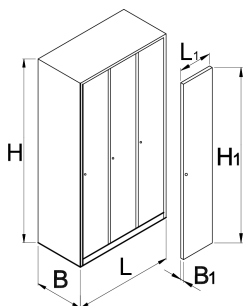

# Гардероб, 3 отделения

950/3V

Профили

---

Параметри на продукта

- Гардеробите са с прахово боядисани за защита от корозия. За допълнителна защита ламарината е лакирана с екологична боя без кадмий и олово. Вратите са в ярки цветове, което изпълва всяко помещение с младежка атмосфера.
- Корпусът е изработен от висококачествена ламарина с дебелина 0.8 мм
- Вратите са направени от стоманена ламарина с дебелина 1 мм , подсилена срещу странично усукване и огъване. Вратите се предлагат в шест различни цвята (RAL 1021, RAL 3020, RAL 5010, RAL 6029, RAL 2004 и RAL 7035).

	L	B	H	L1	B1	H1	
617175	1000	500	1880	300	20	1775	75000

\* Снимките на продуктите са символични. Всички размери са в мм., теглото е в грамове .