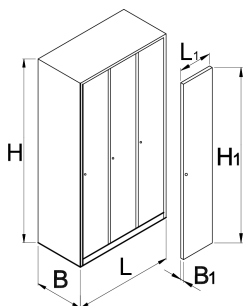

Гардероб, 3 отделения

950/3V

Профили

Параметри на продукта

- Гардеробите са с прахово боядисани за защита от корозия. За допълнителна защита ламарината е лакирана с екологична боя без кадмий и олово. Вратите са в ярки цветове, което изпълва всяко помещение с младежка атмосфера.
- Корпусът е изработен от висококачествена ламарина с дебелина 0.8 мм
- Вратите са направени от стоманена ламарина с дебелина 1 мм , подсилена срещу странично усукване и огъване. Вратите се предлагат в шест различни цвята (RAL 1021, RAL 3020, RAL 5010, RAL 6029, RAL 2004 и RAL 7035).

	L	B	H	L1	B1	H1	
617175	1000	500	1880	300	20	1775	75000

* Снимките на продуктите са символични. Всички размери са в мм., теглото е в грамове .

Акcesoари

Пластмасова подложка за арт. 950/9,6,3,2,1

Рафт за арт. 950/9,6,3,2,1

Плексигласова табела

Резервни части

Ключ с ключалка за гардероб