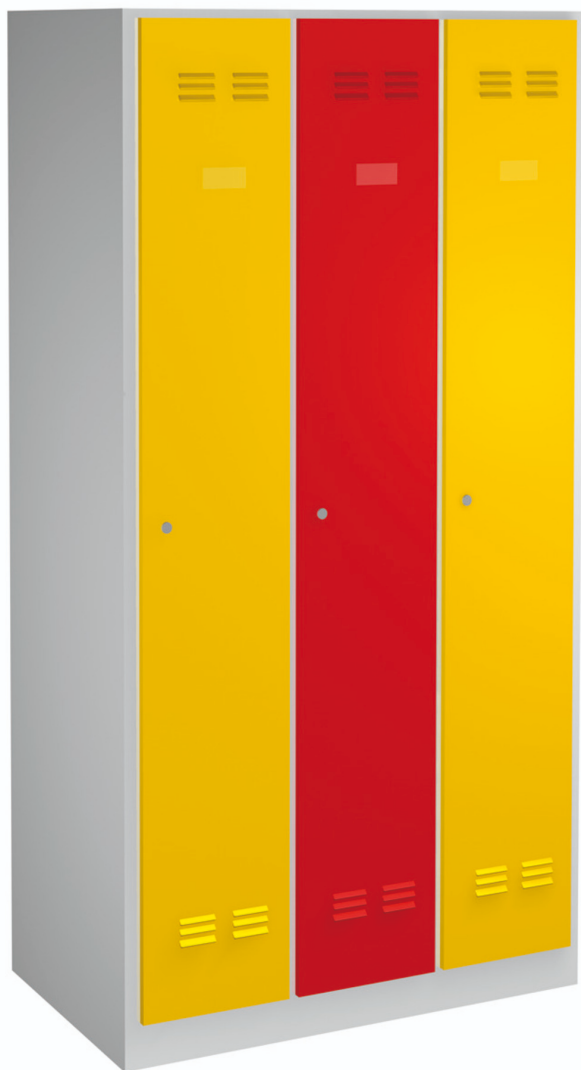

# Гардероб, 3 отделения

950/3V

Профили

---

Параметри на продукта

- Гардеробите са с прахово боядисани за защита от корозия. За допълнителна защита ламарината е лакирана с екологична боя без кадмий и олово. Вратите са в ярки цветове, което изпълва всяко помещение с младежка атмосфера.
- Корпусът е изработен от висококачествена ламарина с дебелина 0.8 мм
- Вратите са направени от стоманена ламарина с дебелина 1 мм , подсилена срещу странично усукване и огъване. Вратите се предлагат в шест различни цвята (RAL 1021, RAL 3020, RAL 5010, RAL 6029, RAL 2004 и RAL 7035).

	L	B	H	L1	B1	H1	
617175	1000	500	1880	300	20	1775	75000

\* Снимките на продуктите са символични. Всички размери са в мм., теглото е в грамове .