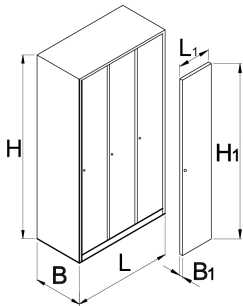

Dollap për garderobë, 3 ndarje

950/3V

Profiles

Product features

- Veshjet janë pluhur pikturuar për të rezistuar ndryshk. Për mbrojtje shtesë çeliku fletë është e veshur me mjedisin hark me kadmium dhe të çojë ngjyrë të lirë. Dyert veshjet me ngjyra të ndritshme të mbushur çdo dhomë me atmosferë rinore.
- trupi i rrobave është bërë nga 0.8 mm trashë çeliku me cilësi të lartë fletë
- dyert janë bërë prej 1 mm trashë çeliku, fletë përforcuar kundër rrotullim anësore dhe bending. Dyert vijnë në gjashtë ngjyra të ndryshme (RAL 1 021, RAL 3020, RAL 5010, RAL 6029, RAL 2004 dhe në RAL 7035).

Barcode	L	B	H	L1	B1	H1	Icon
617175	1000	500	1880	300	20	1775	75000

* Imazhet e produkteve janë simbolike. Të gjitha dimensionet janë në mm, pesha në gram. Të gjitha dimensionet e listuara mund të ndryshojnë në tolerancë.