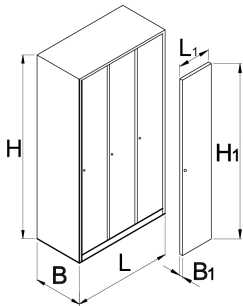

# Dollap për garderobë, 3 ndarje

950/3V

Profiles

---

Product features

- Veshjet janë pluhur pikturuar për të rezistuar ndryshk. Për mbrojtje shtesë çeliku fletë është e veshur me mjedisin hark me kadmium dhe të çojë ngjyrë të lirë. Dyert veshjet me ngjyra të ndritshme të mbushur çdo dhomë me atmosferë rinore.
- trupi i rrobave është bërë nga 0.8 mm trashë çeliku me cilësi të lartë fletë
- dyert janë bërë prej 1 mm trashë çeliku, fletë përforcuar kundër rrotullim anësore dhe bending. Dyert vijnë në gjashtë ngjyra të ndryshme (RAL 1 021, RAL 3020, RAL 5010, RAL 6029, RAL 2004 dhe në RAL 7035).

Barcode	L	B	H	L1	B1	H1	Weight
617175	1000	500	1880	300	20	1775	75000

\* Imazhet e produkteve janë simbolike. Të gjitha dimensionet janë në mm, pesha në gram. Të gjitha dimensionet e listuara mund të ndryshojnë në tolerancë.