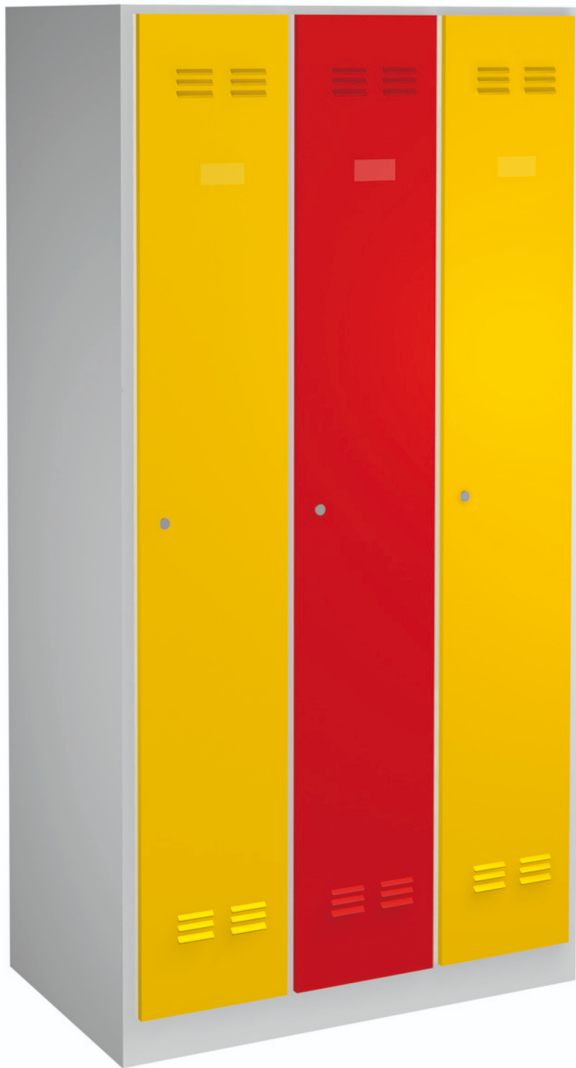

Dollap për garderobë, 3 ndarje

950/3V

Profiles

Product features

- Veshjet janë pluhur pikturuar për të rezistuar ndryshk. Për mbrojtje shtesë çeliku fletë është e veshur me mjedisin hark me kadmium dhe të çojë ngjyrë të lirë. Dyert veshjet me ngjyra të ndritshme të mbushur çdo dhomë me atmosferë rinore.
- trupi i rrobave është bërë nga 0.8 mm trashë çeliku me cilësi të lartë fletë
- dyert janë bërë prej 1 mm trashë çeliku, fletë përforcuar kundër rrotullim anësore dhe bending. Dyert vijnë në gjashtë ngjyra të ndryshme (RAL 1 021, RAL 3020, RAL 5010, RAL 6029, RAL 2004 dhe në RAL 7035).

Barcode	L	B	H	L1	B1	H1	Icon
617175	1000	500	1880	300	20	1775	75000

* Imazhet e produkteve janë simbolike. Të gjitha dimensionet janë në mm, pesha në gram. Të gjitha dimensionet e listuara mund të ndryshojnë në tolerancë.