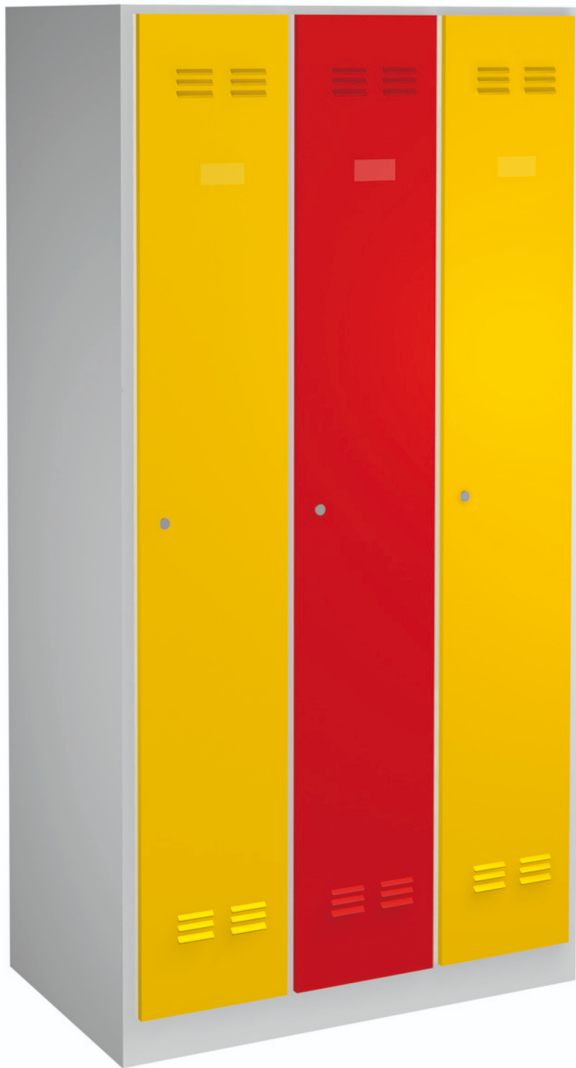

# Dollap për garderobë, 3 ndarje

950/3V

Profiles

---

Product features

- Veshjet janë pluhur pikturuar për të rezistuar ndryshk. Për mbrojtje shtesë çeliku fletë është e veshur me mjedisin hark me kadmium dhe të çojë ngjyrë të lirë. Dyert veshjet me ngjyra të ndritshme të mbushur çdo dhomë me atmosferë rinore.
- trupi i rrobave është bërë nga 0.8 mm trashë çeliku me cilësi të lartë fletë
- dyert janë bërë prej 1 mm trashë çeliku, fletë përforcuar kundër rrotullim anësore dhe bending. Dyert vijnë në gjashtë ngjyra të ndryshme (RAL 1 021, RAL 3020, RAL 5010, RAL 6029, RAL 2004 dhe në RAL 7035).

Barcode	L	B	H	L1	B1	H1	Weight
617175	1000	500	1880	300	20	1775	75000

\* Imazhet e produkteve janë simbolike. Të gjitha dimensionet janë në mm, pesha në gram. Të gjitha dimensionet e listuara mund të ndryshojnë në tolerancë.