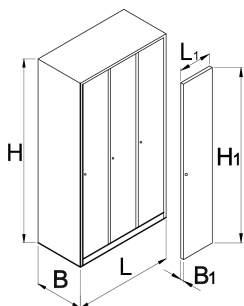

Dollap për garderobë, 3 ndarje

950/3V

Profiles

Product features

- Veshjet janë pluhur pikturuar për të rezistuar ndryshk. Për mbrojtje shtesë çeliku fletë është e veshur me mjedisin hark me kadmium dhe të çojë ngjyrë të lirë. Dyert veshjet me ngjyra të ndritshme të mbushur çdo dhomë me atmosferë rinore.
- trupi i rrobave është bërë nga 0.8 mm trashë çeliku me cilësi të lartë fletë
- dyert janë bërë prej 1 mm trashë çeliku, fletë përforcuar kundër rrotullim anësore dhe bending. Dyert vijnë në gjashtë ngjyra të ndryshme (RAL 1 021, RAL 3020, RAL 5010, RAL 6029, RAL 2004 dhe në RAL 7035).

Barcode	L	B	H	L1	B1	H1	Icon
617175	1000	500	1880	300	20	1775	75000

* Imazhet e produkteve janë simbolike. Të gjitha dimensionet janë në mm, pesha në gram. Të gjitha dimensionet e listuara mund të ndryshojnë në tolerancë.