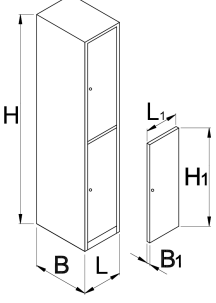

Giysi dolabı, 2 bölmeli

950/2

Profiles

Product features

- Giysi dolapları, paslanmaya karşı dayanıklı olması için toz boyayla kaplanmıştır. Ek koruma için sac çelik, kadmiyum ve kurşun içermez boya rengiyle ekolojik olarak lake kaplamadır. Parlak renkteki giysi dolabı kapıları, her odaya genç bir hava katar.
- giysi dolabının gövdesi 0.8 mm kalınlığındaki yüksek kaliteli sac çelikten üretilmiştir
- Yanal burulma ve bükülmeye karşı güçlendirilmiş kapaklar 1 mm kalınlığındaki sac çelikten yapılmıştır. Kapaklar altı farklı renkte gelir (RAL 1021, RAL 3020, RAL 5010, RAL 6029, RAL 2004 ve RAL 7035).

	L	B	H	L1	B1	H1	
617115	350	500	1880	300	20	875	35000

* Ürünlerin resimleri semboliktir. Bütün boyutlar mm ve ağırlık gram cinsindedir.

Accessories

950/9,6,3,2,1 için dalgalı plastik bağlantı yuvası

950/9,6,3,2,1 için raf

Tanıtım kartı çerçevesi

Spare parts

Giysi dolabı için kilitli anahtar