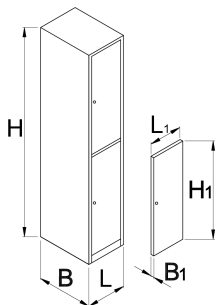

# Omara garderobna, 2 - delna

950/2

Profili

---

Atributi izdelka

- Prašni nanos barve zagotavlja odpornost proti rjavenju. Pločevina je zaščitena tudi z ekološkim lakom, ki ne vsebuje kadmija in svinca. Vrata omaric v živih barvah napolnijo vsak prostor z mladostno energijo.
- ohišje garderobnih omar je iz kakovostne pločevine debeline 0,8 mm
- vrata so izdelana iz pločevine debeline 1 mm in upogibno ojačana. Barve vrat je mogoče izbrati v šestih različnih odtenkih (RAL 1021, RAL 3020, RAL 5010, RAL 6029, RAL 2004 in RAL 7035).

	L	B	H	L1	B1	H1	
617115	350	500	1880	300	20	875	35000

\* Slike proizvodov so simbolične. Vse dimenzije so v mm, masa v g. Vse navedene dimenzije lahko odstopajo v tolerančnih merah.