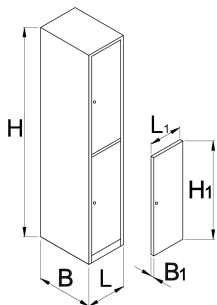

Omara garderobna, 2 - delna

950/2

Profili

Atributi izdelka

- Prašni nanos barve zagotavlja odpornost proti rjavenju. Pločevina je zaščitena tudi z ekološkim lakom, ki ne vsebuje kadmija in svinca. Vrata omaric v živih barvah napolnijo vsak prostor z mladostno energijo.
- ohišje garderobnih omar je iz kakovostne pločevine debeline 0,8 mm
- vrata so izdelana iz pločevine debeline 1 mm in upogibno ojačana. Barve vrat je mogoče izbrati v šestih različnih odtenkih (RAL 1021, RAL 3020, RAL 5010, RAL 6029, RAL 2004 in RAL 7035).

	L	B	H	L1	B1	H1	
617115	350	500	1880	300	20	875	35000

* Slike proizvodov so simbolične. Vse dimenzije so v mm, teža v g. Vse navedene dimenzije lahko odstopajo v tolerančnih merah.

Accessories

Vložek za čevlje 950/9, 6, 3, 2, 1