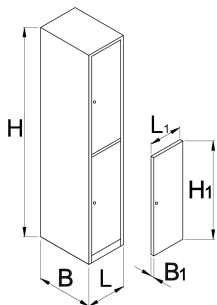

Omara garderobna, 2 - delna

950/2

Profili

Atributi izdelka

- Prašni nanos barve zagotavlja odpornost proti rjavenju. Pločevina je zaščitena tudi z ekološkim lakom, ki ne vsebuje kadmija in svinca. Vrata omaric v živih barvah napolnijo vsak prostor z mladostno energijo.
- ohišje garderobnih omar je iz kakovostne pločevine debeline 0,8 mm
- vrata so izdelana iz pločevine debeline 1 mm in upogibno ojačana. Barve vrat je mogoče izbrati v šestih različnih odtenkih (RAL 1021, RAL 3020, RAL 5010, RAL 6029, RAL 2004 in RAL 7035).

	L	B	H	L1	B1	H1	
617115	350	500	1880	300	20	875	35000

* Slike proizvodov so simbolične. Vse dimenzije so v mm, masa v g. Vse navedene dimenzije lahko odstopajo v tolerančnih merah.

Accessories

Vložek za čevlje 950/9, 6, 3, 2, 1