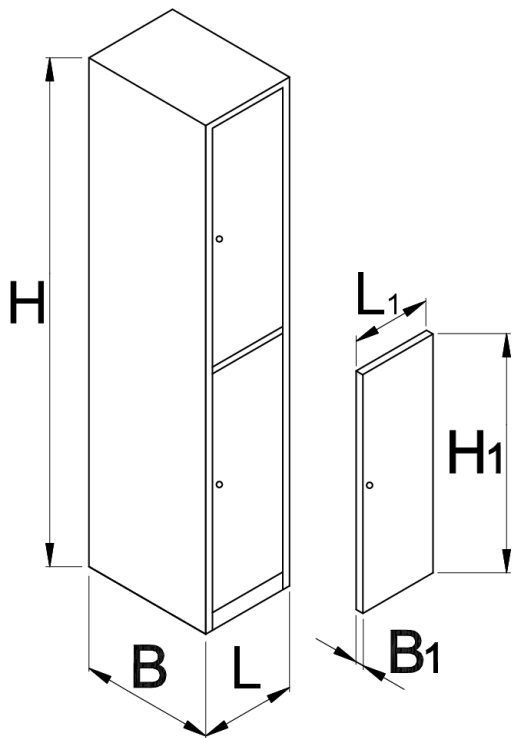

Dvojdielna skrinka na oblečenie

950/2

Profiles

[./sk/support/warranty](https://sk.support.warranty)

Product features

- Skrinky sú natierané práškovou farbou odolnou voči korózii. Pre ďalšiu ochranu oceľového plechu je skrinka ekologicky lakovaná.
- Telo skrinky je vyrobené z 0,8mm vysokokvalitného tabuľového plechu

- Dvierka sú vyrobené z 1mm hrubého tabuľového plechu, vystužené voči bočnému ohybu. Dvierka sa vyrábajú v 6 farbách (RAL 1021, RAL 3020, RAL 5010, RAL 6029, RAL 2004 a RAL 7035)

	L	B	H	L1	B1	H1	
617115	350	500	1880	300	20	875	35000

Retail packaging

	MA	MB	MC	
617115	350	500	1880	35070

Transport packaging

		TA	TB	TC	
617115	1	350	500	1880	35070

Spare parts

Kľúč so zámkom pre skrinku na oblečenie

Klíč s kombinovaným zámkem