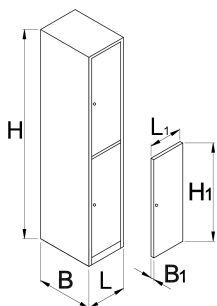

Öltözőszekrény - 2 rekesssel

950/2

Profilok

Termékjellemzők

- A szekrények porfestettek a korrózió ellen, illetve további védelemként az acéllemez környezetbarát, kadmium- és ólommentes lakkal kezelt. A világos színű öltözőszekrények minden helyiségnek fiatalos hangulatot kölcsönöznek.
- Az öltözőszekrény fala 0.8 mm vastagságú, kiváló minőségű acéllemezéből készül.
- Az ajtók anyaga 1 mm vastagságú acéllemez, laterális csavarodás, és elhajlás ellen megerősítve. Az ajtók hat különböző színben rendelhetőek (RAL 1021, RAL 3020, RAL 5010, RAL 6029, RAL 2004 és RAL 7035).

Barcode	L	B	H	L1	B1	H1	Weight
617115	350	500	1880	300	20	875	35000

* A termékképek illusztrációk. Minden feltüntetett méret milliméterben, a tömegek grammokban. Az összes feltüntetett méret eltérhet a toleranciának megfelelően.