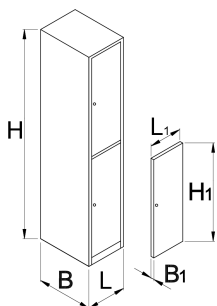

Ντουλάπα αποδυτηρίων 2 διαμερισμάτων

950/2

Προφίλ

Χαρακτηριστικά προϊόντος

- Οι ντουλάπες είναι λακαρισμένες με πούδρα για αντιδιαβρωτική προστασία. Επιπλέον, η λάκα είναι οικολογική και δεν περιέχει κάδμιο και μόλυβδο. Οι πόρτες της ντουλάπας έχουν ζωντανά χρώματα και δημιουργούν νεανική και ευχάριστη ατμόσφαιρα
- Το σώμα της ντουλάπας είναι κατασκευασμένο από χαλυβδοέλασμα 0,8mm υψηλής ποιότητας
- Οι πόρτες είναι κατασκευασμένες από χαλυβδοέλασμα 1mm υψηλής ποιότητας και είναι ενισχυμένες για να μη λυγίζουν και να αντέχουν τις πλάγιες τάσεις. Διατίθενται σε έξι χρώματα (RAL1021, RAL3020, RAL5010, RAL6029, RAL2004 και RAL7035)

Barcode	L	B	H	L1	B1	H1	Icon
617115	350	500	1880	300	20	875	35000

* Οι εικόνες των προϊόντων είναι συμβολικές. Όλες οι διαστάσεις είναι σε mm, το βάρος είναι σε γραμμάρια. Όλες οι αναφερόμενες διαστάσεις μπορεί να διαφέρουν σε ανοχές.