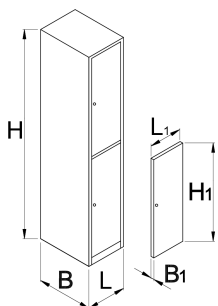

Гардероб, 2 отделения

950/2

Профили

Параметри на продукта

- Гардеробите са прахово боядисани за защита от корозия. За допълнителна защита ламарината е лакирана с екологична боя без кадмий и олово. Вратите са в ярки цветове, което изпълва всяко помещение с младежка атмосфера.
- Корпусът е изработен от висококачествена ламарина с дебелина 0.8 мм
- Вратите са направени от стоманена ламарина с дебелина 1 мм , подсилена срещу странично усукване и огъване. Вратите се предлагат в шест различни цвята (RAL 1021, RAL 3020, RAL 5010, RAL 6029, RAL 2004 и RAL 7035).

Barcode	L	B	H	L1	B1	H1	Icon
617115	350	500	1880	300	20	875	35000

* Снимките на продуктите са символични. Всички размери са в мм., теглото е в грамове .

Акcesoари

Пластмасова подложка за арт. 950/9,6,3,2,1