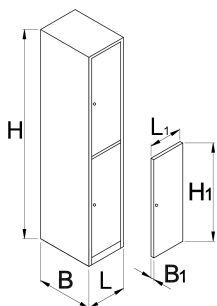

# Гардероб, 2 отделения

950/2

Профили

---

Параметри на продукта

- Гардеробите са прахово боядисани за защита от корозия. За допълнителна защита ламарината е лакирана с екологична боя без кадмий и олово. Вратите са в ярки цветове, което изпълва всяко помещение с младежка атмосфера.
- Корпусът е изработен от висококачествена ламарина с дебелина 0.8 мм
- Вратите са направени от стоманена ламарина с дебелина 1 мм , подсилена срещу странично усукване и огъване. Вратите се предлагат в шест различни цвята (RAL 1021, RAL 3020, RAL 5010, RAL 6029, RAL 2004 и RAL 7035).

Barcode	L	B	H	L1	B1	H1	Weight
617115	350	500	1880	300	20	875	35000

\* Снимките на продуктите са символични. Всички размери са в мм., теглото е в грамове .