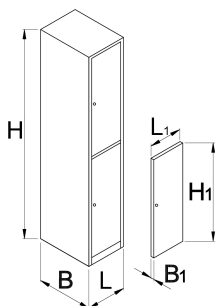

Гардероб, 2 отделения

950/2

Профили

Параметри на продукта

- Гардеробите са прахово боядисани за защита от корозия. За допълнителна защита ламарината е лакирана с екологична боя без кадмий и олово. Вратите са в ярки цветове, което изпълва всяко помещение с младежка атмосфера.
- Корпусът е изработен от висококачествена ламарина с дебелина 0.8 мм
- Вратите са направени от стоманена ламарина с дебелина 1 мм , подсилена срещу странично усукване и огъване. Вратите се предлагат в шест различни цвята (RAL 1021, RAL 3020, RAL 5010, RAL 6029, RAL 2004 и RAL 7035).

Barcode	L	B	H	L1	B1	H1	Weight
617115	350	500	1880	300	20	875	35000

* Снимките на продуктите са символични. Всички размери са в мм., теглото е в грамове .

Акcesoари

Пластмасова подложка за арт. 950/9,6,3,2,1

Рафт за арт. 950/9,6,3,2,1

Плексигласова табела

Резервни части

Ключ с ключалка за гардероб