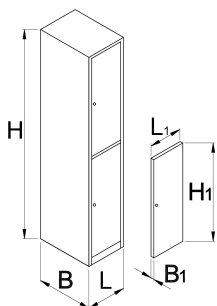

Dollap për garderobë, 2 ndarje

950/2

Profiles

Product features

- Veshjet janë pluhur pikturuar për të rezistuar ndryshk. Për mbrojtje shtesë çeliku fletë është e veshur me mjedisin hark me kadmium dhe të çojë ngjyrë të lirë. Dyert veshjet me ngjyra të ndritshme të mbushur çdo dhomë me atmosferë rinore.
- trupi i rrobave është bërë nga 0.8 mm trashë çeliku me cilësi të lartë fletë
- dyert janë bërë prej 1 mm trashë çeliku, fletë përforcuar kundër rrotullim anësore dhe bending. Dyert vijnë në gjashtë ngjyra të ndryshme (RAL 1 021, RAL 3020, RAL 5010, RAL 6029, RAL 2004 dhe në RAL 7035).

	L	B	H	L1	B1	H1	
617115	350	500	1880	300	20	875	35000

* Imazhet e produkteve janë simbolike. Të gjitha dimensionet janë në mm, pesha në gram. Të gjitha dimensionet e listuara mund të ndryshojnë në tolerancë.