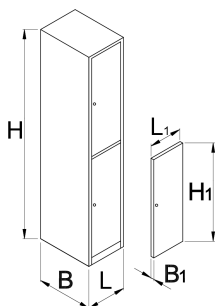

# Dollap për garderobë, 2 ndarje

950/2

Profiles

---

Product features

- Veshjet janë pluhur pikturuar për të rezistuar ndryshk. Për mbrojtje shtesë çeliku fletë është e veshur me mjedisin hark me kadmium dhe të çojë ngjyrë të lirë. Dyert veshjet me ngjyra të ndritshme të mbushur çdo dhomë me atmosferë rinore.
- trupi i rrobave është bërë nga 0.8 mm trashë çeliku me cilësi të lartë fletë
- dyert janë bërë prej 1 mm trashë çeliku, fletë përforcuar kundër rrotullim anësore dhe bending. Dyert vijnë në gjashtë ngjyra të ndryshme (RAL 1 021, RAL 3020, RAL 5010, RAL 6029, RAL 2004 dhe në RAL 7035).

Barcode	L	B	H	L1	B1	H1	Weight
617115	350	500	1880	300	20	875	35000

\* Imazhet e produkteve janë simbolike. Të gjitha dimensionet janë në mm, pesha në gram. Të gjitha dimensionet e listuara mund të ndryshojnë në tolerancë.