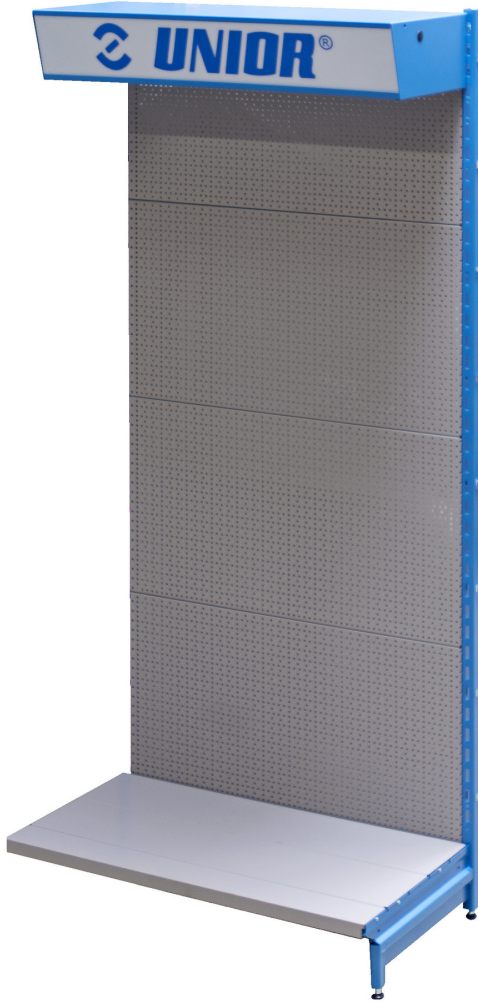

Delikli ve ışıklı ek görsel düzenleme panosu

995DN1L

Profiles

Product features

- bir ayrılabilir destek ayaklı
- malzeme: delikli çelik - levha
- kadmiyum ve kurşun içermeyen renkle ekolojik lake kaplamalıdır
- 100 kancalı
- merchandiser delivered without drawer

	L	L1	B	B1	H	H1	
626609	1000	930	557	598	2210	1823	45000

* Ürünlerin resimleri semboliktir. Bütün boyutlar mm ve ağırlık gram cinsindedir.

Usage (pictures)

Accessories

Kanca

Çift kanca

Fiyat etiketli kanca

Tutuculu raf