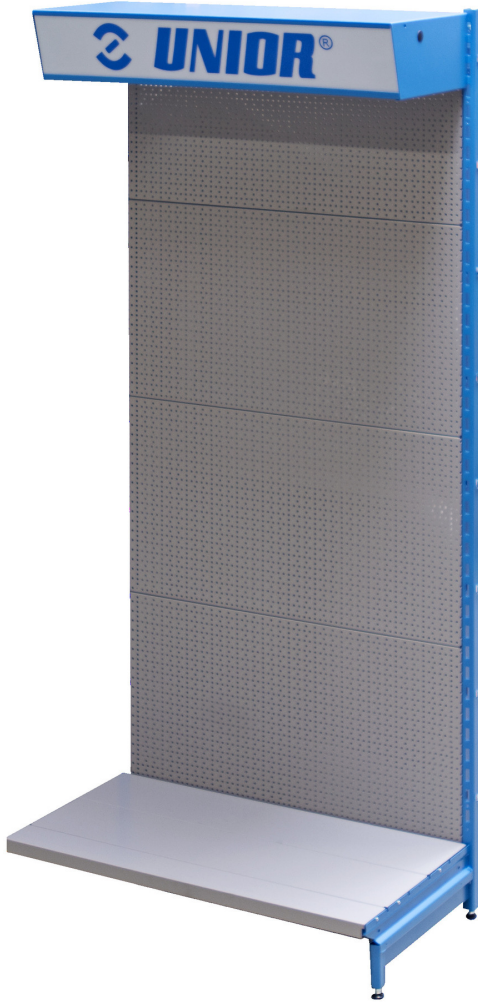

# Delikli ve ışıklı ek görsel düzenleme panosu

995DN1L

Profiles

---

Product features

- bir ayrılabilir destek ayaklı
- malzeme: delikli çelik - levha
- kadmiyum ve kurşun içermeyen renkle ekolojik lake kaplamalıdır
- 100 kancalı
- merchandiser delivered without drawer

	L	L1	B	B1	H	H1	
626609	1000	930	557	598	2210	1823	45000

\* Ürünlerin resimleri semboliktir. Bütün boyutlar mm ve ağırlık gram cinsindedir.

## Usage (pictures)