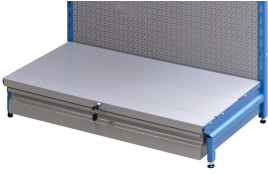

Usage (pictures)

Accessories