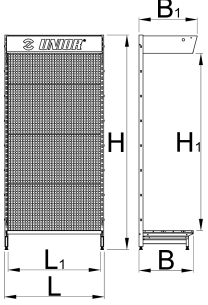

# Delikli ve ışıklı ek görsel düzenleme panosu

995DN1L

Profiles

---

Product features

- bir ayrılabilir destek ayaklı
- malzeme: delikli çelik - levha
- kadmiyum ve kurşun içermeyen renkle ekolojik lake kaplamalıdır
- 100 kancalı
- merchandiser delivered without drawer

	L	L1	B	B1	H	H1	
626609	1000	930	557	598	2210	1823	45000

\* Ürünlerin resimleri semboliktir. Bütün boyutlar mm ve ağırlık gram cinsindedir.