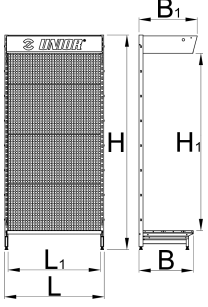

# Delikli ve ışıklı ek görsel düzenleme panosu

995DN1L

Profiles

---

Product features

- bir ayrılabilir destek ayaklı
- malzeme: delikli çelik - levha
- kadmiyum ve kurşun içermeyen renkle ekolojik lake kaplamalıdır
- 100 kancalı
- merchandiser delivered without drawer

	L	L1	B	B1	H	H1	
626609	1000	930	557	598	2210	1823	45000

\* Ürünlerin resimleri semboliktir. Bütün boyutlar mm ve ağırlık gram cinsindedir.