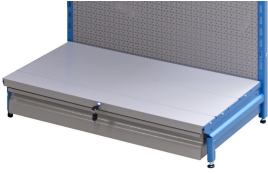

Delikli ve ışıklı ek görsel düzenleme panosu

995DN1L

Profiles

Product features

- bir ayrılabilir destek ayaklı
- malzeme: delikli çelik - levha
- kadmiyum ve kurşun içermeyen renkle ekolojik lake kaplamalıdır
- 100 kancalı
- merchandiser delivered without drawer

	L	L1	B	B1	H	H1	
626609	1000	930	557	598	2210	1823	45000

* Ürünlerin resimleri semboliktir. Bütün boyutlar mm ve ağırlık gram cinsindedir.

Usage (pictures)

Accessories

Kanca

Çift kanca

Fiyat etiketli kanca

Tutuculu raf