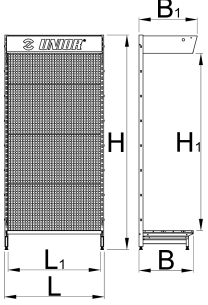

Delikli ve ışıklı ek görsel düzenleme panosu

995DN1L

Profiles

Product features

- bir ayrılabilir destek ayaklı
- malzeme: delikli çelik - levha
- kadmiyum ve kurşun içermeyen renkle ekolojik lake kaplamalıdır
- 100 kancalı
- merchandiser delivered without drawer

	L	L1	B	B1	H	H1	
626609	1000	930	557	598	2210	1823	45000

* Ürünlerin resimleri semboliktir. Bütün boyutlar mm ve ağırlık gram cinsindedir.

Usage (pictures)

Accessories

Kanca

Çift kanca

Fiyat etiketli kanca

Tutuculu raf