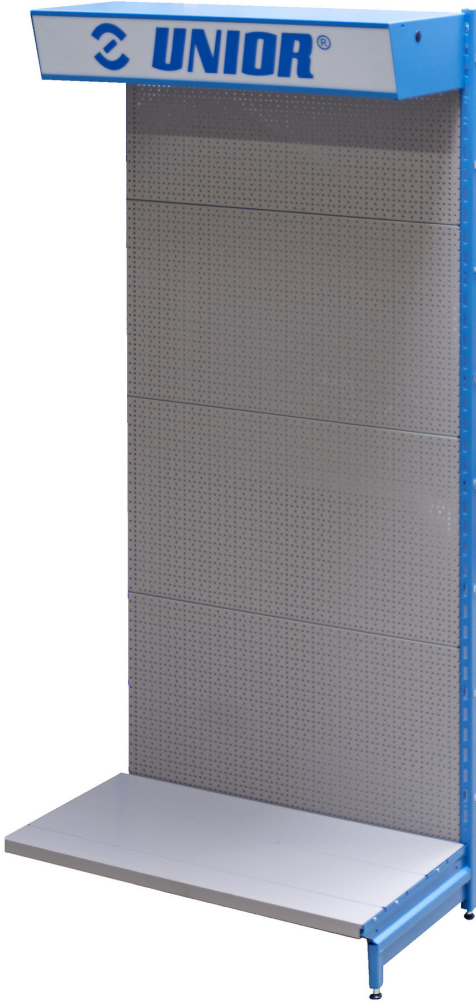

# Delikli ve ışıklı ek görsel düzenleme panosu

995DN1L

Profiles

---

Product features

- bir ayrılabilir destek ayaklı
- malzeme: delikli çelik - levha
- kadmiyum ve kurşun içermeyen renkle ekolojik lake kaplamalıdır
- 100 kancalı
- merchandiser delivered without drawer

	L	L1	B	B1	H	H1	
626609	1000	930	557	598	2210	1823	45000

\* Ürünlerin resimleri semboliktir. Bütün boyutlar mm ve ağırlık gram cinsindedir.

## Usage (pictures)