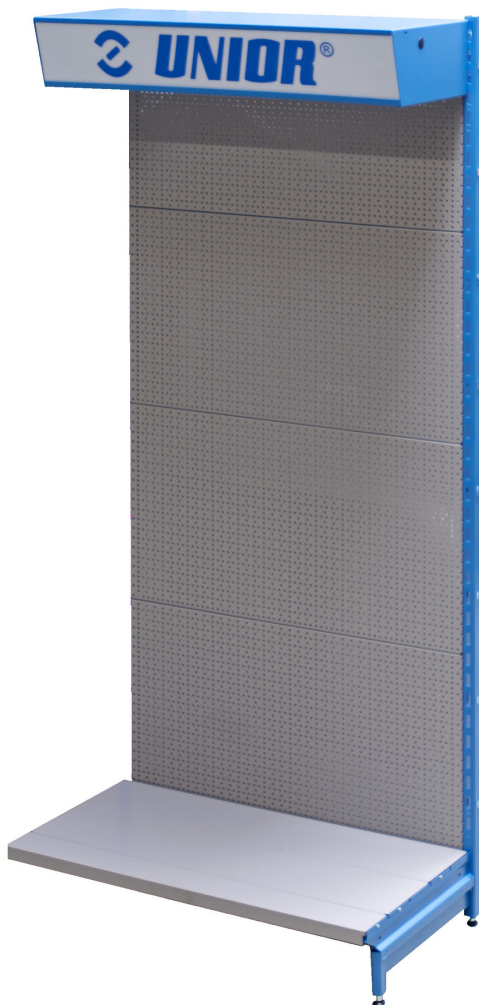

Pano razstavni dogradni z lučjo

995DN1L

Profili

Atributi izdelka

- z enim deljivim podpornim stebrom

- material: Premium Plus pločevina
- uporaba eko barve s standardom kvalitete Qualicoat
- s 100 kljukami dolžine 100 mm
- pano dobavljiv brez predala

	L	L1	B	B1	H	H1	
626609	1000	930	557	598	2210	1823	45000

* Slike proizvodov so simbolične. Vse dimenzije so v mm, masa v g. Vse navedene dimenzije lahko odstopajo v tolerančnih merah.

Uporaba (slike)

Accessories

Kljuka, grt.10 kosov

Kljukica dvojna, grt.10 kosov

Kljuka z nosilcem cene, grt.10 kosov

Polica z nosilcema

Nosilec plastičnih posod

Nosilec ključev

Nosilec kladiva

Nosilec baterijskega vijačnika