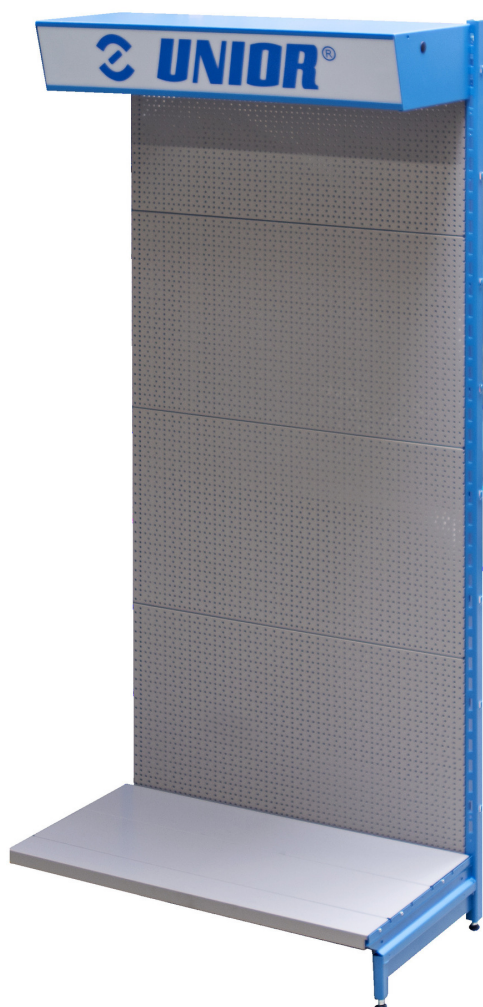

Pano razstavni dogradni z lučjo

995DN1L

Profili

Atributi izdelka

- z enim deljivim podpornim stebrom

- material: Premium Plus pločevina
- uporaba eko barve s standardom kvalitete Qualicoat
- s 100 kljukami dolžine 100 mm
- pano dobavljiv brez predala

	L	L1	B	B1	H	H1	
626609	1000	930	557	598	2210	1823	45000

* Slike proizvodov so simbolične. Vse dimenzije so v mm, teža v g. Vse navedene dimenzije lahko odstopajo v tolerančnih merah.

Uporaba (slike)

Accessories