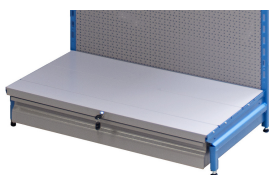

Pano razstavni dogradni z lučjo

995DN1L

Profili

Atributi izdelka

- z enim deljivim podpornim stebrom

- material: Premium Plus pločevina
- uporaba eko barve s standardom kvalitete Qualicoat
- s 100 kljukami dolžine 100 mm
- pano dobavljiv brez predala

	L	L1	B	B1	H	H1	
626609	1000	930	557	598	2210	1823	45000

* Slike proizvodov so simbolične. Vse dimenzije so v mm, teža v g. Vse navedene dimenzije lahko odstopajo v tolerančnih merah.

Uporaba (slike)

Accessories