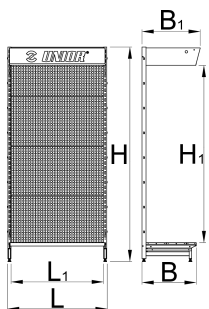

Pano razstavni dogradni z lučjo

995DN1L

Profili

Atributi izdelka

- z enim deljivim podpornim stebrom

- material: Premium Plus pločevina
- uporaba eko barve s standardom kvalitete Qualicoat
- s 100 kljukami dolžine 100 mm
- pano dobavljiv brez predala

	L	L1	B	B1	H	H1	
626609	1000	930	557	598	2210	1823	45000

* Slike proizvodov so simbolične. Vse dimenzije so v mm, masa v g. Vse navedene dimenzije lahko odstopajo v tolerančnih merah.

Uporaba (slike)

Accessories