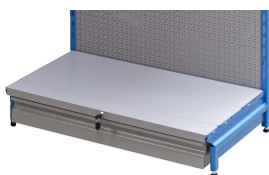

Pano razstavni dogradni z lučjo

995DN1L

Profili

Atributi izdelka

- z enim deljivim podpornim stebrom

- material: Premium Plus pločevina
- uporaba eko barve s standardom kvalitete Qualicoat
- s 100 kljukami dolžine 100 mm
- pano dobavljiv brez predala

	L	L1	B	B1	H	H1	
626609	1000	930	557	598	2210	1823	45000

* Slike proizvodov so simbolične. Vse dimenzije so v mm, masa v g. Vse navedene dimenzije lahko odstopajo v tolerančnih merah.

Uporaba (slike)

Accessories