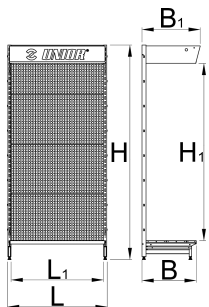

Pano razstavni dogradni z lučjo

995DN1L

Profili

Atributi izdelka

- z enim deljivim podpornim stebrom

- material: Premium Plus pločevina
- uporaba eko barve s standardom kvalitete Qualicoat
- s 100 kljukami dolžine 100 mm
- pano dobavljiv brez predala

	L	L1	B	B1	H	H1	
626609	1000	930	557	598	2210	1823	45000

* Slike proizvodov so simbolične. Vse dimenzije so v mm, teža v g. Vse navedene dimenzije lahko odstopajo v tolerančnih merah.

Uporaba (slike)

Accessories