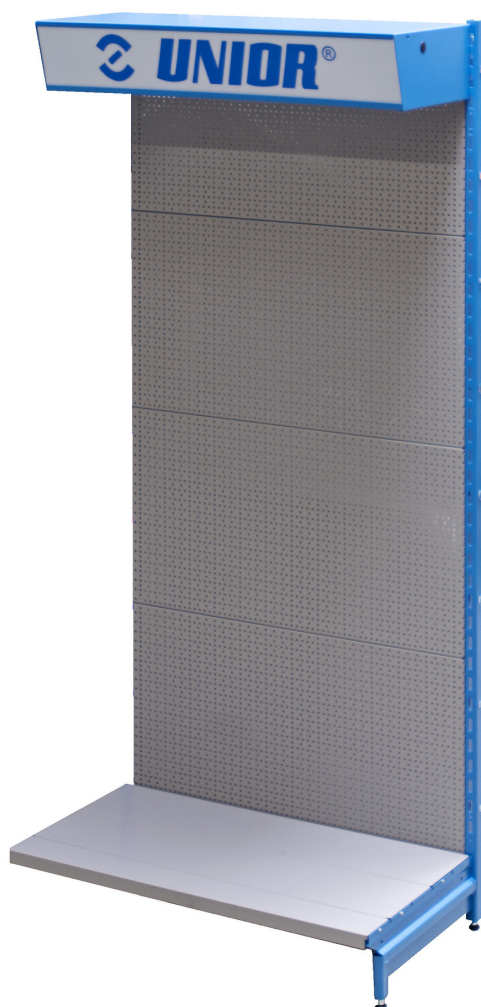

Pano razstavni dogradni z lučjo

995DN1L

Profili

Atributi izdelka

- z enim deljivim podpornim stebrom

- material: Premium Plus pločevina
- uporaba eko barve s standardom kvalitete Qualicoat
- s 100 kljukami dolžine 100 mm
- pano dobavljiv brez predala

	L	L1	B	B1	H	H1	
626609	1000	930	557	598	2210	1823	45000

* Slike proizvodov so simbolične. Vse dimenzije so v mm, masa v g. Vse navedene dimenzije lahko odstopajo v tolerančnih merah.

Uporaba (slike)

Accessories

Kljuka, grt.10 kosov

Kljukica dvojna, grt.10 kosov

Kljuka z nosilcem cene, grt.10 kosov

Polica z nosilcema

Nosilec plastičnih posod

Nosilec ključev

Nosilec kladiva

Nosilec baterijskega vijačnika