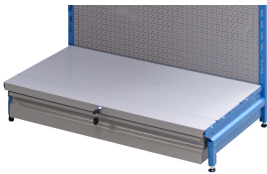

Présentoir supplémentaire avec perforation de trous et éclairage

995DN1L

Profils

Description produit

- fourni avec un pied
- matière : tôle Premium Plus
- laque éco à la norme Qualicoat
- Livré avec 30 crochets
- merchandiser delivered without drawer

626609	L	L1	B	B1	H	H1	45000
626609	1000	930	557	598	2210	1823	45000

* Les images des produits ne sont pas contractuelles. Toutes les dimensions sont en mm, les poids en grammes.

Utilisation (pictures)

Accessories