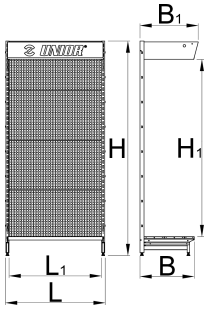

# Présentoir supplémentaire avec perforation de trous et éclairage

995DN1L

Profils

---

Description produit

- fourni avec un pied
- matière : tôle Premium Plus
- laque éco à la norme Qualicoat
- Livré avec 30 crochets
- merchandiser delivered without drawer

626609	L	L1	B	B1	H	H1	45000
626609	1000	930	557	598	2210	1823	45000

\* Les images des produits ne sont pas contractuelles. Toutes les dimensions sont en mm, les poids en grammes.