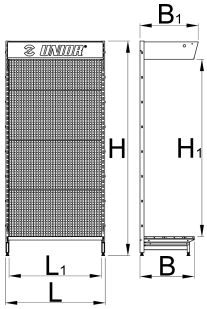

Présentoir supplémentaire avec perforation de trous et éclairage

995DN1L

Profils

Description produit

- fourni avec un pied
- matière : tôle Premium Plus
- laque éco à la norme Qualicoat
- Livré avec 30 crochets
- merchandiser delivered without drawer

626609	L	L1	B	B1	H	H1	45000
626609	1000	930	557	598	2210	1823	45000

* Les images des produits ne sont pas contractuelles. Toutes les dimensions sont en mm, les poids en grammes.

Utilisation (pictures)

Accessories