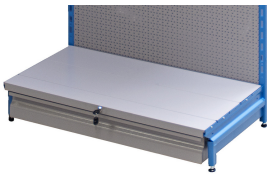

Utilisation (pictures)

Accessories