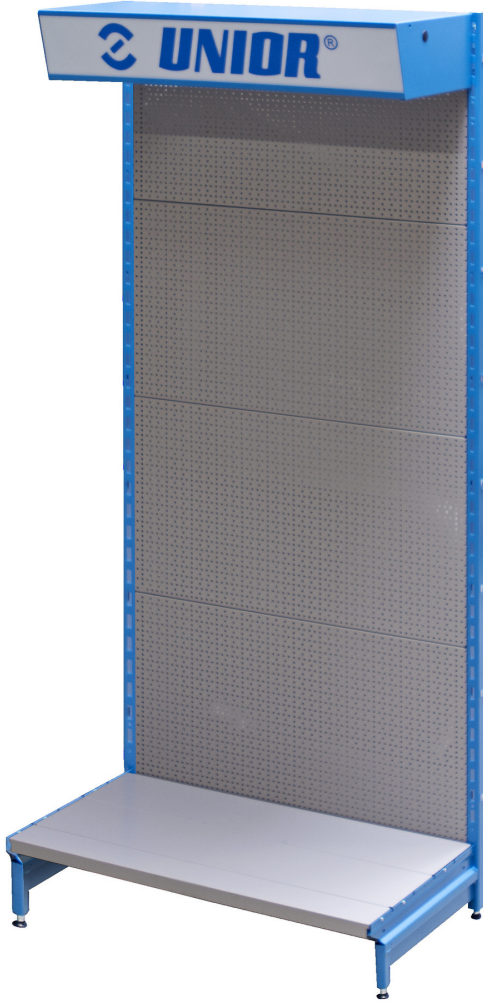

Delikli ve ışıklı görsel düzenleme panosu

995DNL

Profiles

Product features

- iki ayrılabilir destek ayaklı
- malzeme: delikli çelik - levha
- kadmiyum ve kurşun içermeyen renkle ekolojik lake kaplamalıdır
- 100 kancalı
- merchandiser delivered without drawer

	L	L1	B	B1	H	H1	
626607	1016	930	557	598	2210	1826	57000

* Ürünlerin resimleri semboliktir. Bütün boyutlar mm ve ağırlık gram cinsindedir.

Usage (pictures)

Accessories

Kanca

Çift kanca

Fiyat etiketli kanca

Tutuculu raf