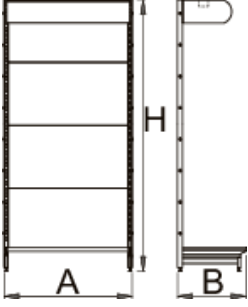

Delikli ve ışıklı görsel düzenleme panosu

995DNL

Profiles

Product features

- iki ayrılabilir destek ayaklı
- malzeme: delikli çelik - levha
- kadmiyum ve kurşun içermeyen renkle ekolojik lake kaplamalıdır
- 100 kancalı
- merchandiser delivered without drawer

	L	L1	B	B1	H	H1	
626607	1016	930	557	598	2210	1826	57000

* Ürünlerin resimleri semboliktir. Bütün boyutlar mm ve ağırlık gram cinsindedir.

Usage (pictures)

Accessories

Kanca

Çift kanca

Fiyat etiketli kanca

Tutuculu raf