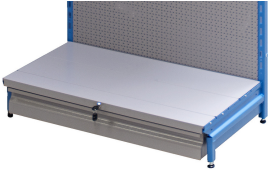

Delikli ve ışıklı görsel düzenleme panosu

995DNL

Profiles

Product features

- iki ayrılabilir destek ayaklı
- malzeme: delikli çelik - levha
- kadmiyum ve kurşun içermeyen renkle ekolojik lake kaplamalıdır
- 100 kancalı
- merchandiser delivered without drawer

	L	L1	B	B1	H	H1	
626607	1016	930	557	598	2210	1826	57000

* Ürünlerin resimleri semboliktir. Bütün boyutlar mm ve ağırlık gram cinsindedir.

Usage (pictures)

Accessories

Kanca

Çift kanca

Fiyat etiketli kanca

Tutuculu raf