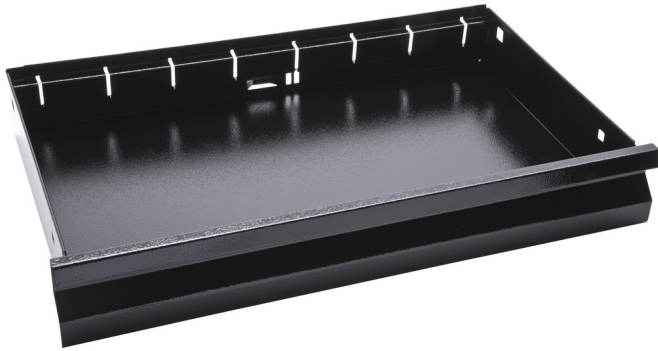

Small drawer 940ECO

D20ECO

L

B

H

620247

520

313