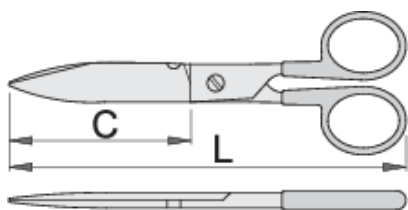

# Forbice elettricista a inox

582/3PR

## Attributi del prodotto

- Lame in acciaio inox microdentate
- Impugnatura in ABS
- Lama con gola trancia cavo
- Perno con bullone regolabile

629397

L

140

C

42

64

\* Le immagini dei prodotti sono puramente simboliche. Tutte le dimensioni sono in mm, peso in grammi.