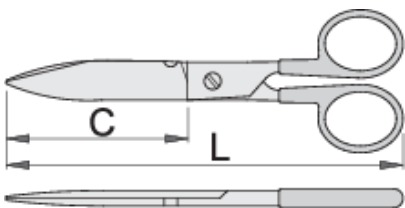

# Forbice elettricista a inox

582/3PR

## Attributi del prodotto

- Lame in acciaio inox microdentate
- Impugnatura in ABS
- Lama con gola trancia cavo
- Perno con bullone regolabile

629397

L

140

64

\* Le immagini dei prodotti sono puramente simboliche. Tutte le dimensioni sono in mm, peso in grammi.