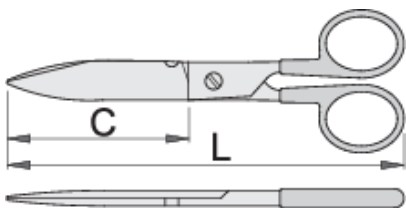

# Villanyszerelő-olló kábelvágóval

582/3PR

## Termékjellemzők

- rozsdamentes acél vágóélek mikrofogazattal
- ABS markolat
- kábelvágási funkció a vágóélen
- állítható tengelycsavar

629397

L

140

64

\* A termékeképek illusztrációk. Minden feltüntetett méret milliméterben, a tömegek grammokban. Az összes feltüntetett méret eltérhet a toleranciának megfelelően.