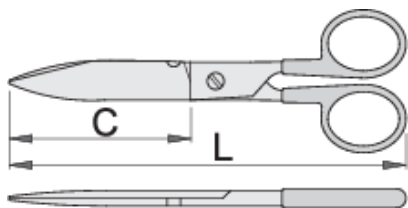

Villanyszerelő-olló kábelvágóval

582/3PR

Profilok

Termékjellemzők

- rozsdamentes acél vágóélek mikrofogazattal
- ABS markolat
- kábelvágási funkció a vágóélen
- állítható tengelycsavar

629397

L

140

64

* A termékeképek illusztrációk. Minden feltüntetett méret milliméterben, a tömegek grammokban. Az összes feltüntetett méret eltérhet a toleranciának megfelelően.