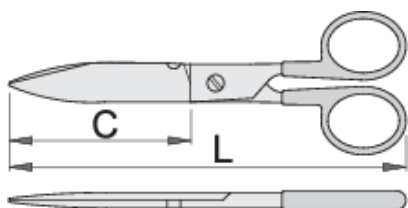

Villanyszerelő-olló kábelvágóval

582/3PR

Profilok

Termékjellemzők

- rozsdamentes acél vágóélek mikrofogazattal
- ABS markolat
- kábelvágási funkció a vágóélen
- állítható tengelycsavar

629397

L

140

C

42

64

* A termékeképek illusztrációk. Minden feltüntetett méret milliméterben, a tömegek grammban. Az összes feltüntetett méret eltérhet a toleranciának megfelelően.