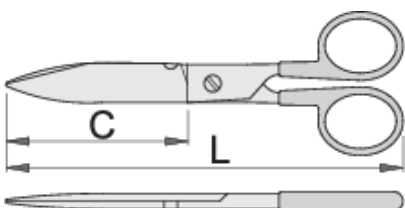

Ψαλίδι ηλεκτρολόγου με κόφτη καλωδίων

582/3PR

Προφίλ

Χαρακτηριστικά προϊόντος

- μικροδοντωτές λεπίδες από ανοξείδωτο χάλυβα
- Λαβή ABS
- λειτουργίες κοπής καλωδίων στη λάμα
- πείρος με ρυθμιζόμενο μπουλόνι

* Οι εικόνες των προϊόντων είναι συμβολικές. Όλες οι διαστάσεις είναι σε mm, το βάρος είναι σε γραμμάρια. Όλες οι αναφερόμενες διαστάσεις μπορεί να διαφέρουν σε ανοχές.