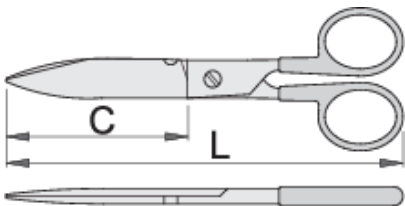

Προφίλ

Χαρακτηριστικά προϊόντος

- μικροοδοντωτές λεπίδες από ανοξείδωτο χάλυβα
- Λαβή ABS
- λειτουργίες κοπής καλωδίων στη λάμα
- πείρος με ρυθμιζόμενο μπουλόνι