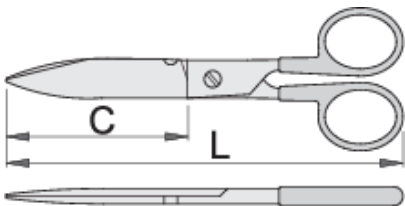

# Ψαλίδι ηλεκτρολόγου με κόφτη καλωδίων

582/3PR

## Χαρακτηριστικά προϊόντος

- μικροοδοντωτές λεπίδες από ανοξείδωτο χάλυβα
- Λαβή ABS
- λειτουργίες κοπής καλωδίων στη λάμα
- πείρος με ρυθμιζόμενο μπουλόνι

629397

L

140

64

\* Οι εικόνες των προϊόντων είναι συμβολικές. Όλες οι διαστάσεις είναι σε mm, το βάρος είναι σε γραμμάρια. Όλες οι αναφερόμενες διαστάσεις μπορεί να διαφέρουν σε ανοχές.